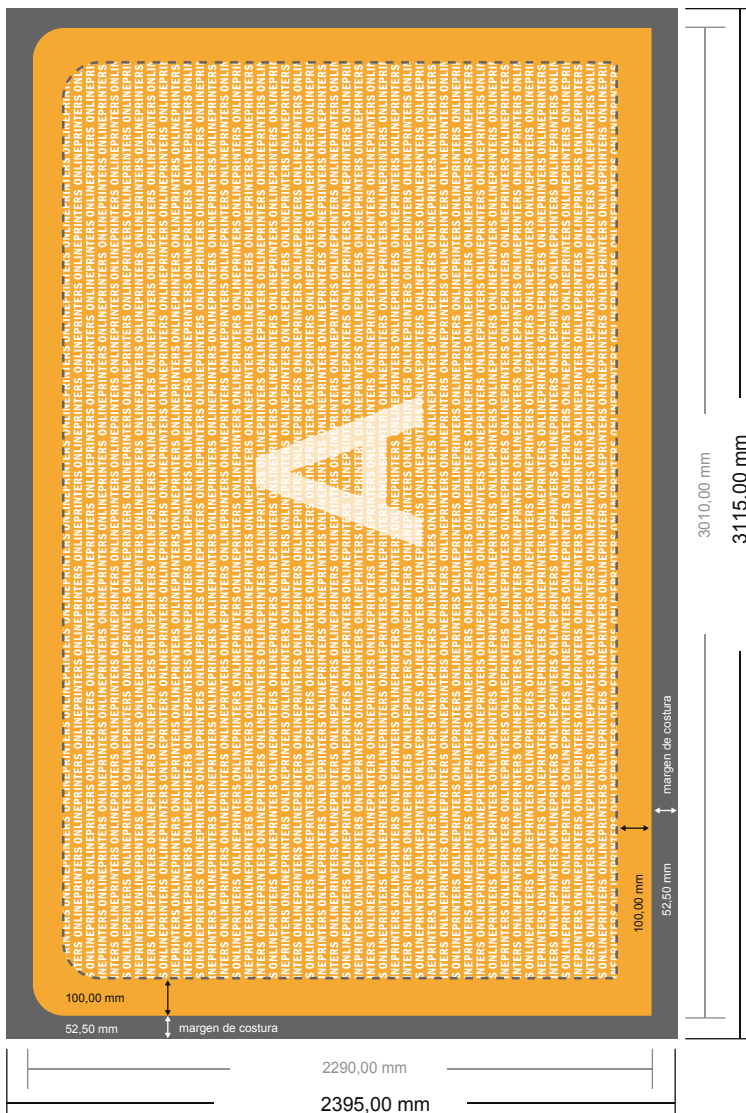

# Zipper-Wall - solo impresión

recto, 300 x 230 cm

Vista de formato girada 90 grados.

- Formato de datos (incl. 52,50 mm margen de costura):  
311,50 x 239,50 cm
- Formato final:  
301,00 x 229,00 cm
- Distancia de seguridad  
100 mm: distancia de los textos/ información hasta el borde del formato final. Esto evita el corte indeseado.

## Por favor, ten en cuenta que:

- Has de aplicar el margen suplementario y la distancia de seguridad según lo indicado.
- Los colores del fondo, las imágenes o las gráficas se han de aplicar hasta el borde del formato de datos.
- Durante la producción se pueden producir tolerancias por el corte, el troquelado y el plegado.
- Este boceto no es a escala.
- Encontrarás las indicaciones sobre los datos de impresión en la pestaña "Datos de impresión" en [www.onlineprinters.es](http://www.onlineprinters.es)