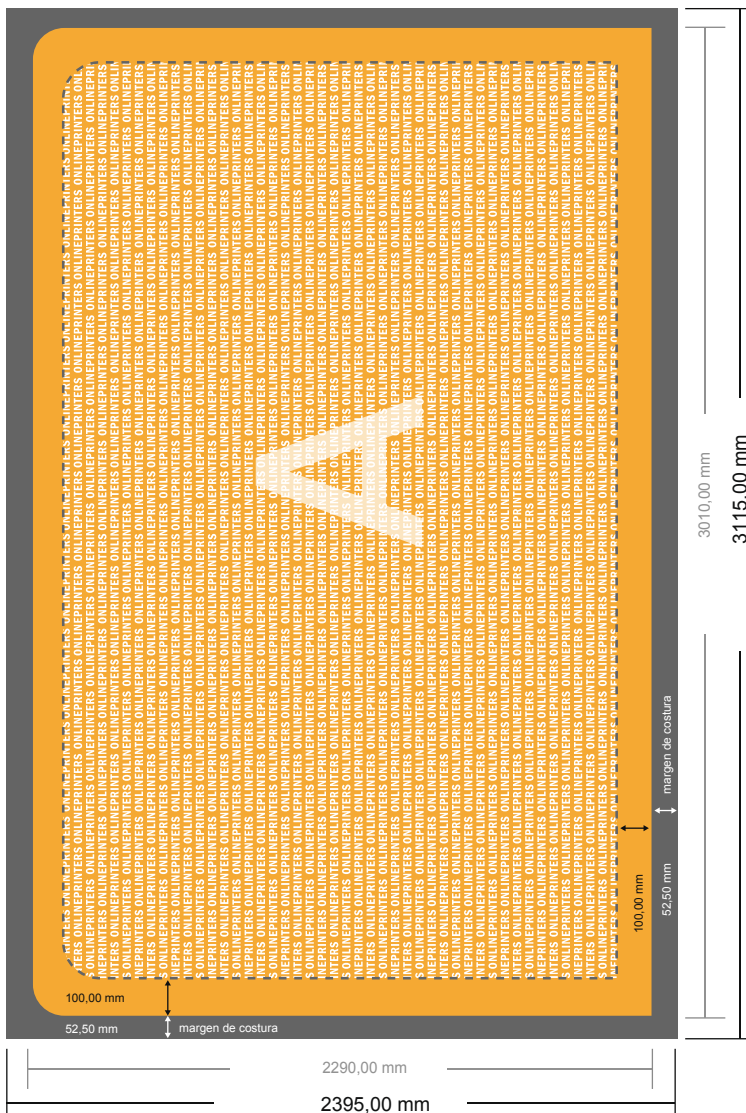

Zipper-Wall incluida impresión

recto, 300 x 230 cm

Vista de formato girada 90 grados.

- Formato de datos (incl. 52,50 mm margen de costura): 311,50 x 239,50 cm
- Formato final: 301,00 x 229,00 cm
- Distancia de seguridad 100 mm: distancia de los textos/ información hasta el borde del formato final. Esto evita el corte indeseado.

Por favor, ten en cuenta que:

- Has de aplicar el margen suplementario y la distancia de seguridad según lo indicado.
- Los colores del fondo, las imágenes o las gráficas se han de aplicar hasta el borde del formato de datos.
- Durante la producción se pueden producir tolerancias por el corte, el troquelado y el plegado.
- Este boceto no es a escala.
- Encontrarás las indicaciones sobre los datos de impresión en la pestaña "Datos de impresión" en www.onlineprinters.es