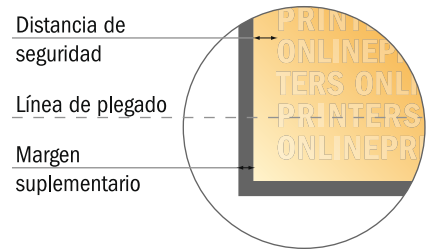

# Cartas de platos plegadas

A5 • pliegue en acordeón • 6 páginas

- Formato de datos (incl. 2,00 mm sangrado): 44,80 x 21,40 cm
- Formato final (abierto): 44,40 x 21,00 cm
- Formato final (cerrado): 14,80 x 21,00 cm
- **Distancia de seguridad**  
4 mm: distancia de los textos/ información hasta el borde del formato final. Esto evita el corte indeseado.

## Por favor, ten en cuenta que:

- Has de aplicar el margen suplementario y la distancia de seguridad según lo indicado.
- Los colores del fondo, las imágenes o las gráficas se han de aplicar hasta el borde del formato de datos.
- Durante la producción se pueden producir tolerancias por el corte, el troquelado y el plegado.
- Este boceto no es a escala.
- Encontrarás las indicaciones sobre los datos de impresión en la pestaña "Datos de impresión" en [www.onlineprinters.es](http://www.onlineprinters.es)