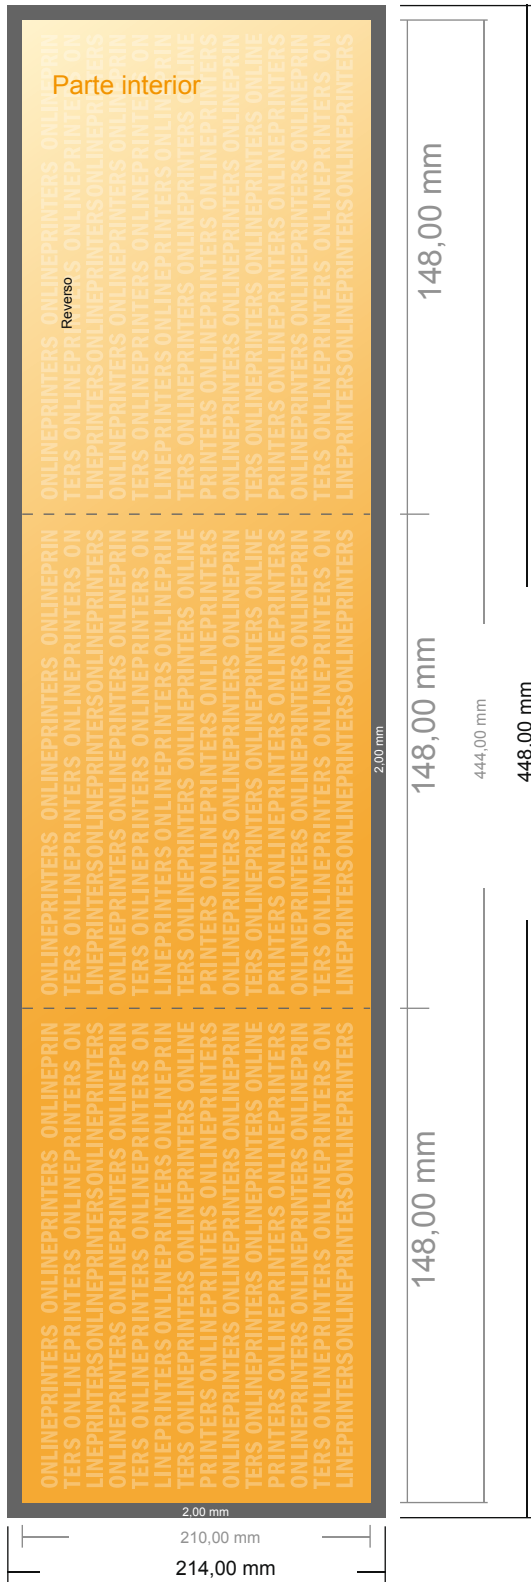

# Cartas de platos plegadas

A5 • pliegue en acordeón • 6 páginas

- Formato de datos (incl. 2,00 mm sangrado): 44,80 x 21,40 cm
- Formato final (abierto): 44,40 x 21,00 cm
- Formato final (cerrado): 14,80 x 21,00 cm
- **Distancia de seguridad**  
4 mm: distancia de los textos/ información hasta el borde del formato final. Esto evita el corte indeseado.

## Por favor, ten en cuenta que:

- Has de aplicar el margen suplementario y la distancia de seguridad según lo indicado.
- Los colores del fondo, las imágenes o las gráficas se han de aplicar hasta el borde del formato de datos.
- Durante la producción se pueden producir tolerancias por el corte, el troquelado y el plegado.
- Este boceto no es a escala.
- Encontrarás las indicaciones sobre los datos de impresión en la pestaña "Datos de impresión" en [www.onlineprinters.es](http://www.onlineprinters.es)