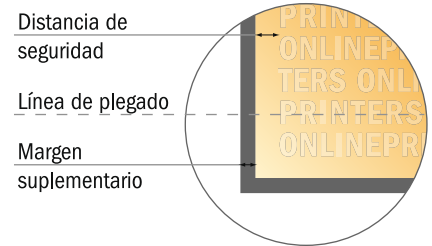

# Cartas de platos plegadas

A5 • pliegue en acordeón • 6 páginas

- Formato de datos (incl. 2,00 mm sangrado): 44,80 x 21,40 cm
- Formato final (abierto): 44,40 x 21,00 cm
- Formato final (cerrado): 14,80 x 21,00 cm
- **Distancia de seguridad**  
4 mm: distancia de los textos/ información hasta el borde del formato final. Esto evita el corte indeseado.

## Por favor, ten en cuenta que:

- Has de aplicar el margen suplementario y la distancia de seguridad según lo indicado.
- Los colores del fondo, las imágenes o las gráficas se han de aplicar hasta el borde del formato de datos.
- Durante la producción se pueden producir tolerancias por el corte, el troquelado y el plegado.
- Este boceto no es a escala.
- Encontrarás las indicaciones sobre los datos de impresión en la pestaña "Datos de impresión" en [www.onlineprinters.es](http://www.onlineprinters.es)