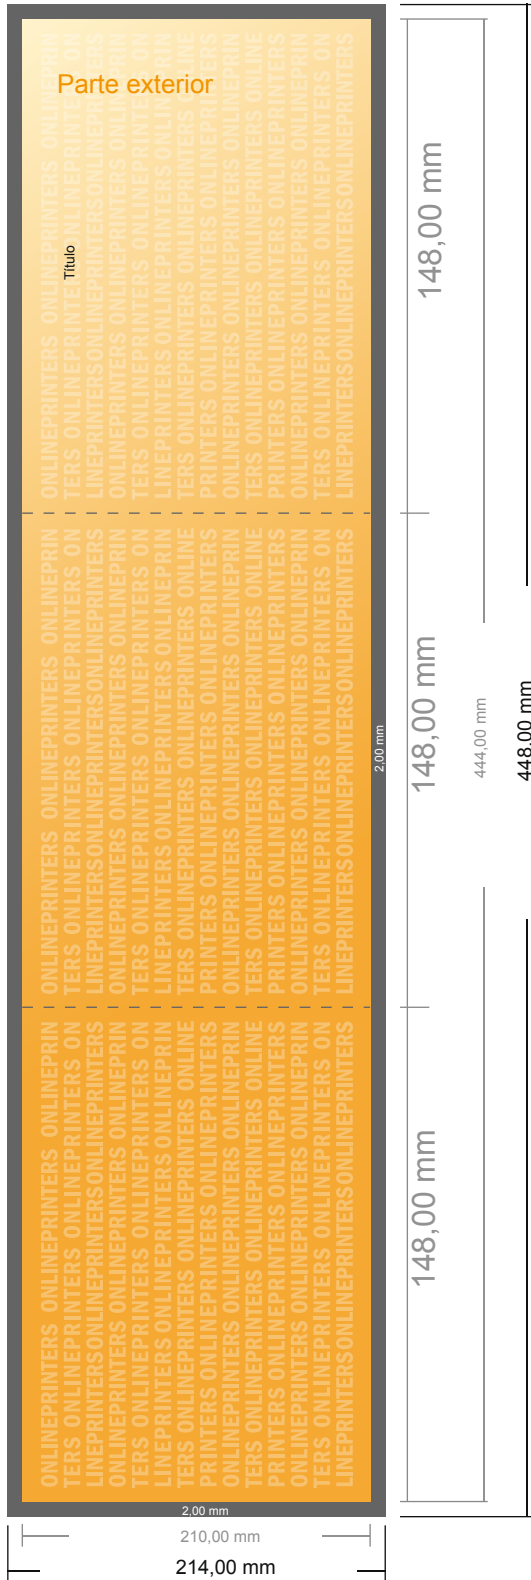

# Cartas de platos plegadas

A5 • pliegue en acordeón • 6 páginas

- Formato de datos (incl. 2,00 mm sangrado): 44,80 x 21,40 cm
- Formato final (abierto): 44,40 x 21,00 cm
- Formato final (cerrado): 14,80 x 21,00 cm
- **Distancia de seguridad**  
4 mm: distancia de los textos/ información hasta el borde del formato final. Esto evita el corte indeseado.

## Por favor, ten en cuenta que:

- Has de aplicar el margen suplementario y la distancia de seguridad según lo indicado.
- Los colores del fondo, las imágenes o las gráficas se han de aplicar hasta el borde del formato de datos.
- Durante la producción se pueden producir tolerancias por el corte, el troquelado y el plegado.
- Este boceto no es a escala.
- Encontrarás las indicaciones sobre los datos de impresión en la pestaña "Datos de impresión" en [www.onlineprinters.es](http://www.onlineprinters.es)