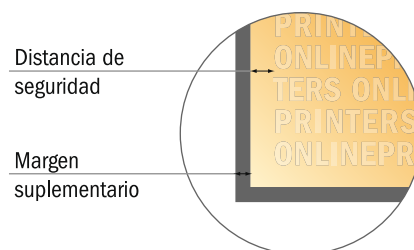

Cartas de platos de solo una hoja

A5

- Formato de datos (incl. 2,00 mm sangrado): 15,20 x 21,40 cm
- Formato final: 14,80 x 21,00 cm
- Las dimensiones del anverso y del reverso son idénticas.
- **Distancia de seguridad**
4 mm: distancia de los textos/información hasta el borde del formato final. Esto evita el corte indeseado.

Por favor, ten en cuenta que:

- Has de aplicar el margen suplementario y la distancia de seguridad según lo indicado.
- Los colores del fondo, las imágenes o las gráficas se han de aplicar hasta el borde del formato de datos.
- Durante la producción se pueden producir tolerancias por el corte, el troquelado y el plegado.
- Este boceto no es a escala.
- Encontrarás las indicaciones sobre los datos de impresión en la pestaña "Datos de impresión" en www.onlineprinters.es