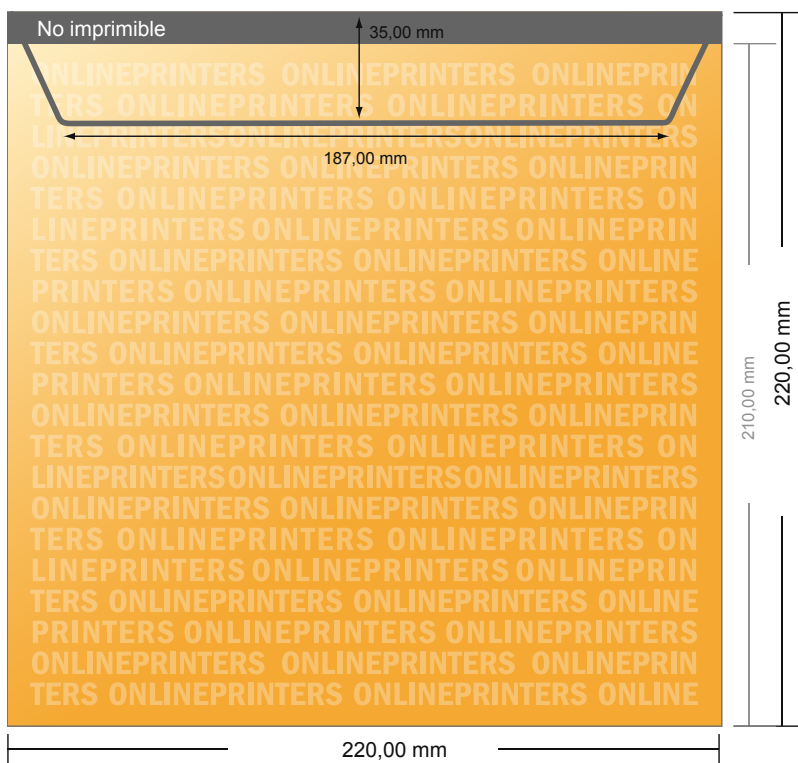

Bolsas de envío

A4-cuadrado • sin ventana

- **Formato final:**
22,00 x 22,00 cm
- **Zona imprimible:**
21,00 x 22,00 cm
- **Distancia de seguridad**
4 mm: distancia de los textos/
información hasta el borde del
formato final. Esto evita el corte
indeseado.

Por favor, ten en cuenta que:

- Has de aplicar el margen suplementario y la distancia de seguridad según lo indicado.
- Los colores del fondo, las imágenes o las gráficas se han de aplicar hasta el borde del formato de datos.
- Durante la producción se pueden producir tolerancias por el corte, el troquelado y el plegado.
- Este boceto no es a escala.
- Encontrarás las indicaciones sobre los datos de impresión en la pestaña "Datos de impresión" en www.onlineprinters.es

Bolsas de envío

A4-cuadrado • sin ventana

- Formato final:
22,00 x 22,00 cm
- Zona imprimible:
21,00 x 22,00 cm
- **Distancia de seguridad**
4 mm: distancia de los textos/
información hasta el borde del
formato final. Esto evita el corte
indeseado.