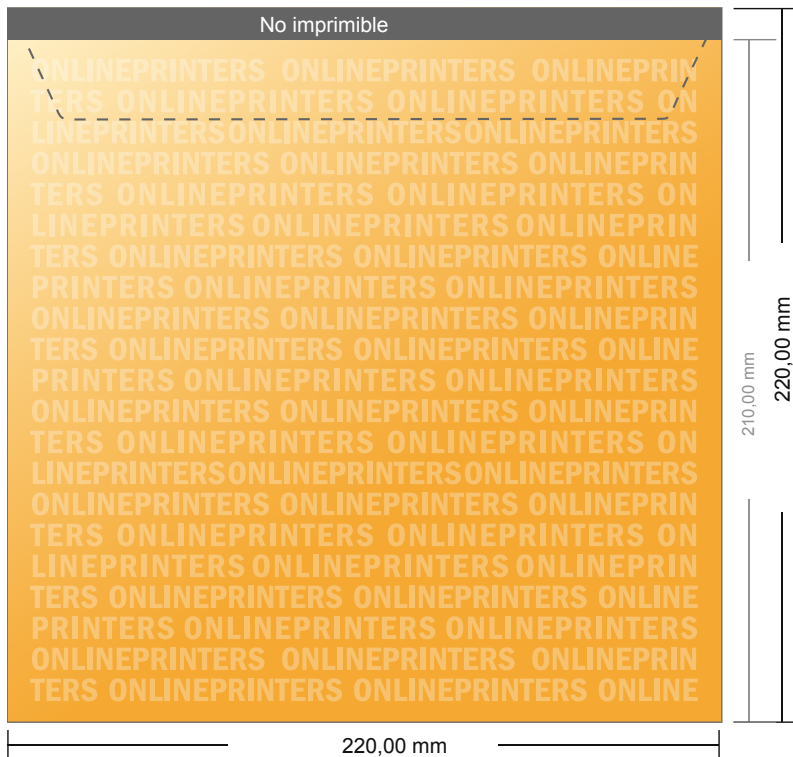

Bolsas de envío

A4-cuadrado • sin ventana

- **Formato final:**
22,00 x 22,00 cm
- **Zona imprimible:**
21,00 x 22,00 cm
- **Distancia de seguridad**
4 mm: distancia de los textos/
información hasta el borde del
formato final. Esto evita el corte
indeseado.

Por favor, ten en cuenta que:

- Has de aplicar el margen suplementario y la distancia de seguridad según lo indicado.
- Los colores del fondo, las imágenes o las gráficas se han de aplicar hasta el borde del formato de datos.
- Durante la producción se pueden producir tolerancias por el corte, el troquelado y el plegado.
- Este boceto no es a escala.
- Encontrarás las indicaciones sobre los datos de impresión en la pestaña "Datos de impresión" en www.onlineprinters.es

Bolsas de envío

A4-cuadrado • sin ventana

- Formato final:
22,00 x 22,00 cm
- Zona imprimible:
21,00 x 22,00 cm
- **Distancia de seguridad**
4 mm: distancia de los textos/
información hasta el borde del
formato final. Esto evita el corte
indeseado.