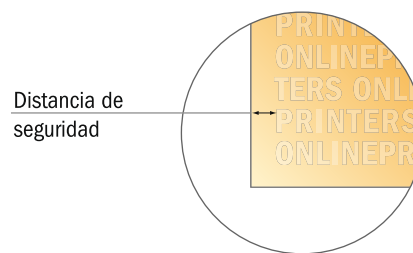

Bolsas de envío

A4-cuadrado • sin ventana

- **Formato final:**
22,00 x 22,00 cm
- **Zona imprimible:**
21,00 x 22,00 cm
- **Distancia de seguridad**
4 mm: distancia de los textos/
información hasta el borde del
formato final. Esto evita el corte
indeseado.

Por favor, ten en cuenta que:

- Has de aplicar el margen suplementario y la distancia de seguridad según lo indicado.
- Los colores del fondo, las imágenes o las gráficas se han de aplicar hasta el borde del formato de datos.
- Durante la producción se pueden producir tolerancias por el corte, el troquelado y el plegado.
- Este boceto no es a escala.
- Encontrarás las indicaciones sobre los datos de impresión en la pestaña "Datos de impresión" en www.onlineprinters.es

Bolsas de envío

A4-cuadrado • sin ventana

- Formato final:
22,00 x 22,00 cm
- Zona imprimible:
21,00 x 22,00 cm
- **Distancia de seguridad**
4 mm: distancia de los textos/
información hasta el borde del
formato final. Esto evita el corte
indeseado.