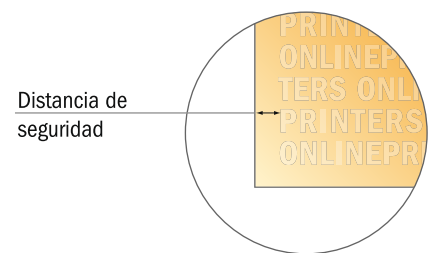

Bolsas de envío

A4-cuadrado • sin ventana

- **Formato final:**
22,00 x 22,00 cm
- **Zona imprimible:**
21,00 x 22,00 cm
- **Distancia de seguridad**
4 mm: distancia de los textos/
información hasta el borde del
formato final. Esto evita el corte
indeseado.

Por favor, ten en cuenta que:

- Has de aplicar el margen suplementario y la distancia de seguridad según lo indicado.
- Los colores del fondo, las imágenes o las gráficas se han de aplicar hasta el borde del formato de datos.
- Durante la producción se pueden producir tolerancias por el corte, el troquelado y el plegado.
- Este boceto no es a escala.
- Encontrarás las indicaciones sobre los datos de impresión en la pestaña "Datos de impresión" en www.onlineprinters.es

Bolsas de envío

A4-cuadrado • sin ventana

- Formato final:
22,00 x 22,00 cm
- Zona imprimible:
21,00 x 22,00 cm
- **Distancia de seguridad**
4 mm: distancia de los textos/
información hasta el borde del
formato final. Esto evita el corte
indeseado.