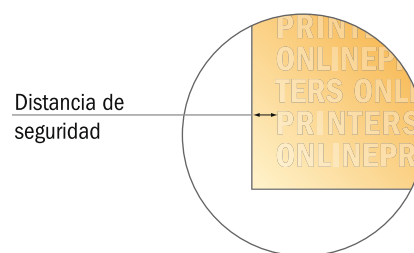

## Bolsas de envío

C4 • Papel reciclado con ventana

- **Formato final:**  
22,90 x 32,40 cm
- **Zona imprimible:**  
20,90 x 30,40 cm
- **Distancia de seguridad**  
4 mm: distancia de los textos/  
información hasta el borde del  
formato final. Esto evita el corte  
indeseado.

### Por favor, ten en cuenta que:

- Has de aplicar el margen suplementario y la distancia de seguridad según lo indicado.
- Los colores del fondo, las imágenes o las gráficas se han de aplicar hasta el borde del formato de datos.
- Durante la producción se pueden producir tolerancias por el corte, el troquelado y el plegado.
- Este boceto no es a escala.
- Encontrarás las indicaciones sobre los datos de impresión en la pestaña "Datos de impresión" en [www.onlineprinters.es](http://www.onlineprinters.es)

## Bolsas de envío

C4 • Papel reciclado con ventana

- Formato final:  
22,90 x 32,40 cm
- Zona imprimible:  
20,90 x 30,40 cm
- **Distancia de seguridad**  
4 mm: distancia de los textos/  
información hasta el borde del  
formato final. Esto evita el corte  
indeseado.