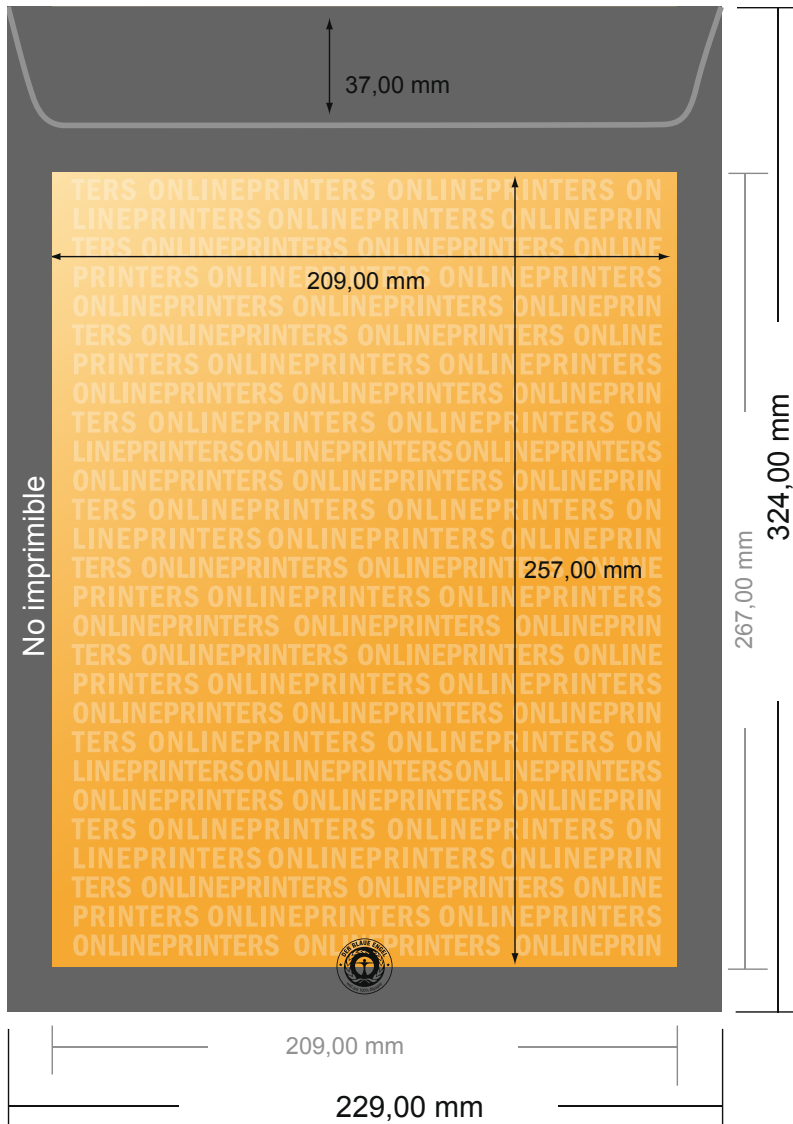

## Bolsas de envío

C4 • Papel reciclado con ventana

- **Formato final:**  
22,90 x 32,40 cm
- **Zona imprimible:**  
20,90 x 30,40 cm
- **Distancia de seguridad**  
4 mm: distancia de los textos/  
información hasta el borde del  
formato final. Esto evita el corte  
indeseado.

### Por favor, ten en cuenta que:

- Has de aplicar el margen suplementario y la distancia de seguridad según lo indicado.
- Los colores del fondo, las imágenes o las gráficas se han de aplicar hasta el borde del formato de datos.
- Durante la producción se pueden producir tolerancias por el corte, el troquelado y el plegado.
- Este boceto no es a escala.
- Encontrarás las indicaciones sobre los datos de impresión en la pestaña "Datos de impresión" en [www.onlineprinters.es](http://www.onlineprinters.es)

## Bolsas de envío

C4 • Papel reciclado con ventana

- Formato final:  
22,90 x 32,40 cm
- Zona imprimible:  
20,90 x 30,40 cm
- **Distancia de seguridad**  
4 mm: distancia de los textos/  
información hasta el borde del  
formato final. Esto evita el corte  
indeseado.