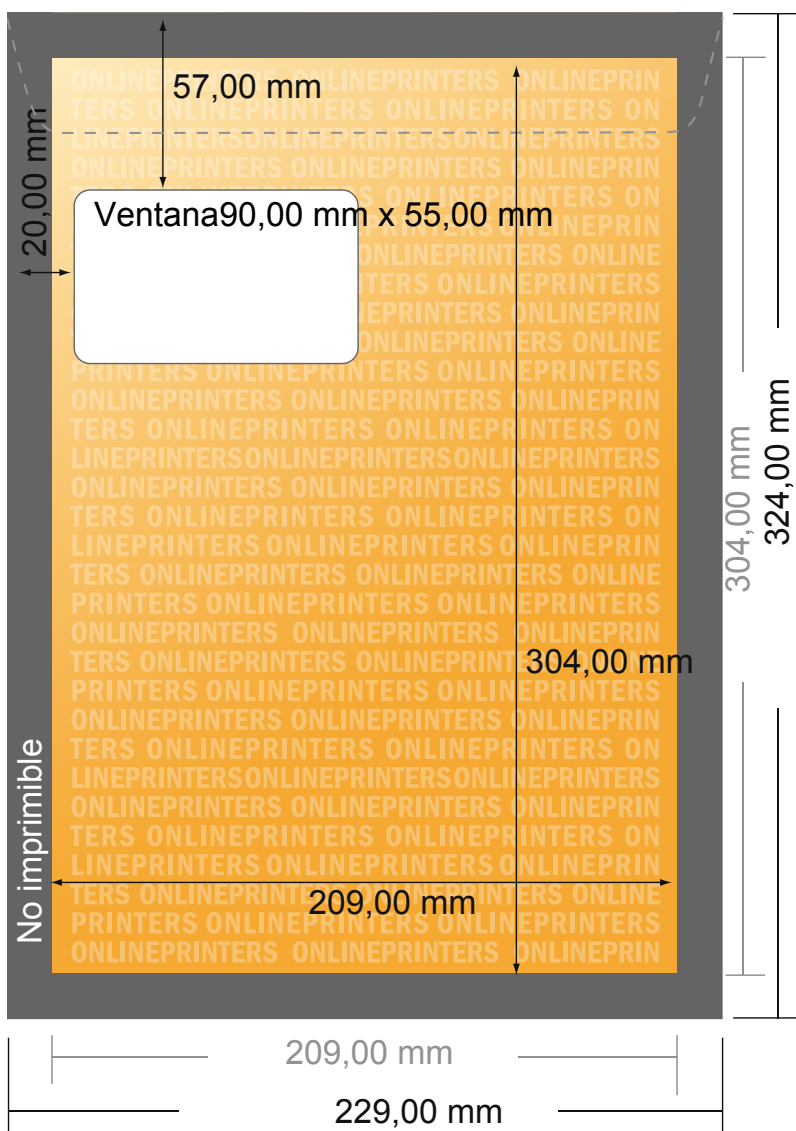

## Bolsas de envío

C4 • Papel reciclado con ventana

- **Formato final:**  
22,90 x 32,40 cm
- **Zona imprimible:**  
20,90 x 30,40 cm
- **Distancia de seguridad**  
4 mm: distancia de los textos/  
información hasta el borde del  
formato final. Esto evita el corte  
indeseado.

### Por favor, ten en cuenta que:

- Has de aplicar el margen suplementario y la distancia de seguridad según lo indicado.
- Los colores del fondo, las imágenes o las gráficas se han de aplicar hasta el borde del formato de datos.
- Durante la producción se pueden producir tolerancias por el corte, el troquelado y el plegado.
- Este boceto no es a escala.
- Encontrarás las indicaciones sobre los datos de impresión en la pestaña "Datos de impresión" en [www.onlineprinters.es](http://www.onlineprinters.es)

## Bolsas de envío

C4 • Papel reciclado con ventana

- Formato final:  
22,90 x 32,40 cm
- Zona imprimible:  
20,90 x 30,40 cm
- **Distancia de seguridad**  
4 mm: distancia de los textos/  
información hasta el borde del  
formato final. Esto evita el corte  
indeseado.