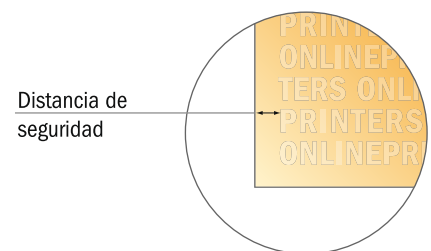

## Bolsas de envío

C4 • Papel reciclado sin ventana

- **Formato final:**  
22,90 x 32,40 cm
- **Zona imprimible:**  
20,90 x 30,40 cm
- **Distancia de seguridad**  
4 mm: distancia de los textos/  
información hasta el borde del  
formato final. Esto evita el corte  
indeseado.

### Por favor, ten en cuenta que:

- Has de aplicar el margen suplementario y la distancia de seguridad según lo indicado.
- Los colores del fondo, las imágenes o las gráficas se han de aplicar hasta el borde del formato de datos.
- Durante la producción se pueden producir tolerancias por el corte, el troquelado y el plegado.
- Este boceto no es a escala.
- Encontrarás las indicaciones sobre los datos de impresión en la pestaña "Datos de impresión" en [www.onlineprinters.es](http://www.onlineprinters.es)