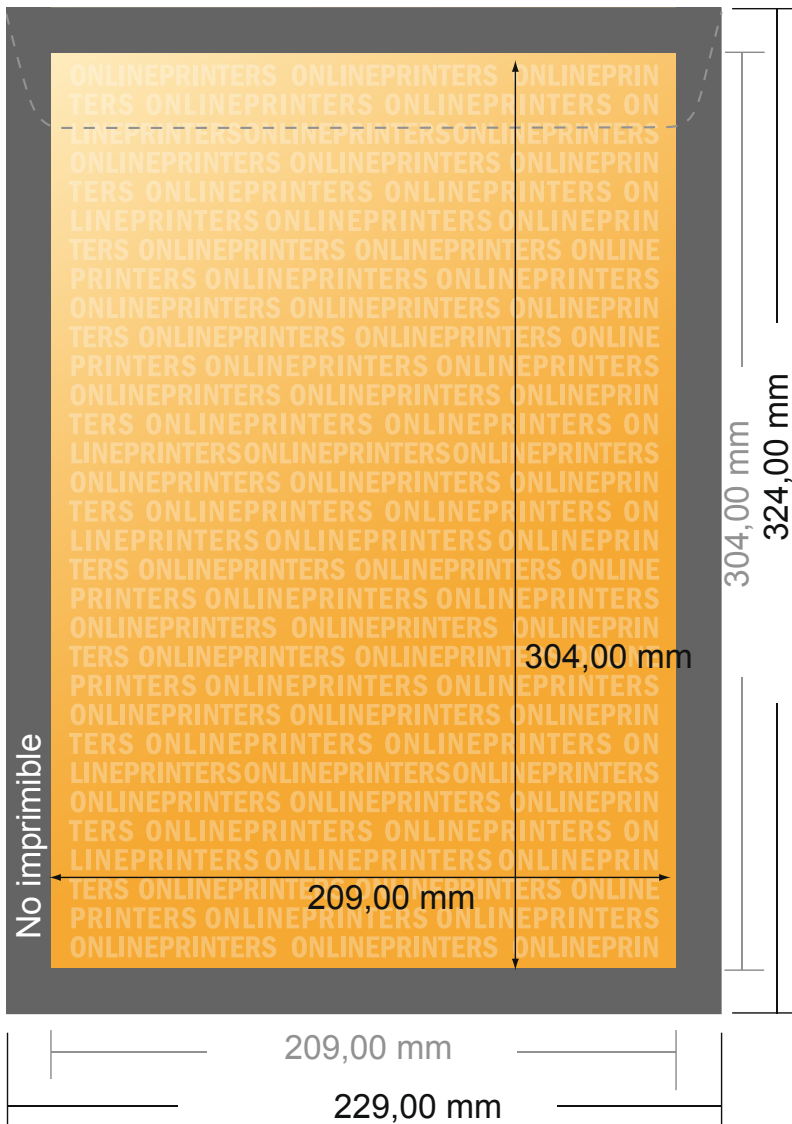

## Bolsas de envío

C4 • Papel reciclado sin ventana

- **Formato final:**  
22,90 x 32,40 cm
- **Zona imprimible:**  
20,90 x 30,40 cm
- **Distancia de seguridad**  
4 mm: distancia de los textos/  
información hasta el borde del  
formato final. Esto evita el corte  
indeseado.

### Por favor, ten en cuenta que:

- Has de aplicar el margen suplementario y la distancia de seguridad según lo indicado.
- Los colores del fondo, las imágenes o las gráficas se han de aplicar hasta el borde del formato de datos.
- Durante la producción se pueden producir tolerancias por el corte, el troquelado y el plegado.
- Este boceto no es a escala.
- Encontrarás las indicaciones sobre los datos de impresión en la pestaña "Datos de impresión" en [www.onlineprinters.es](http://www.onlineprinters.es)