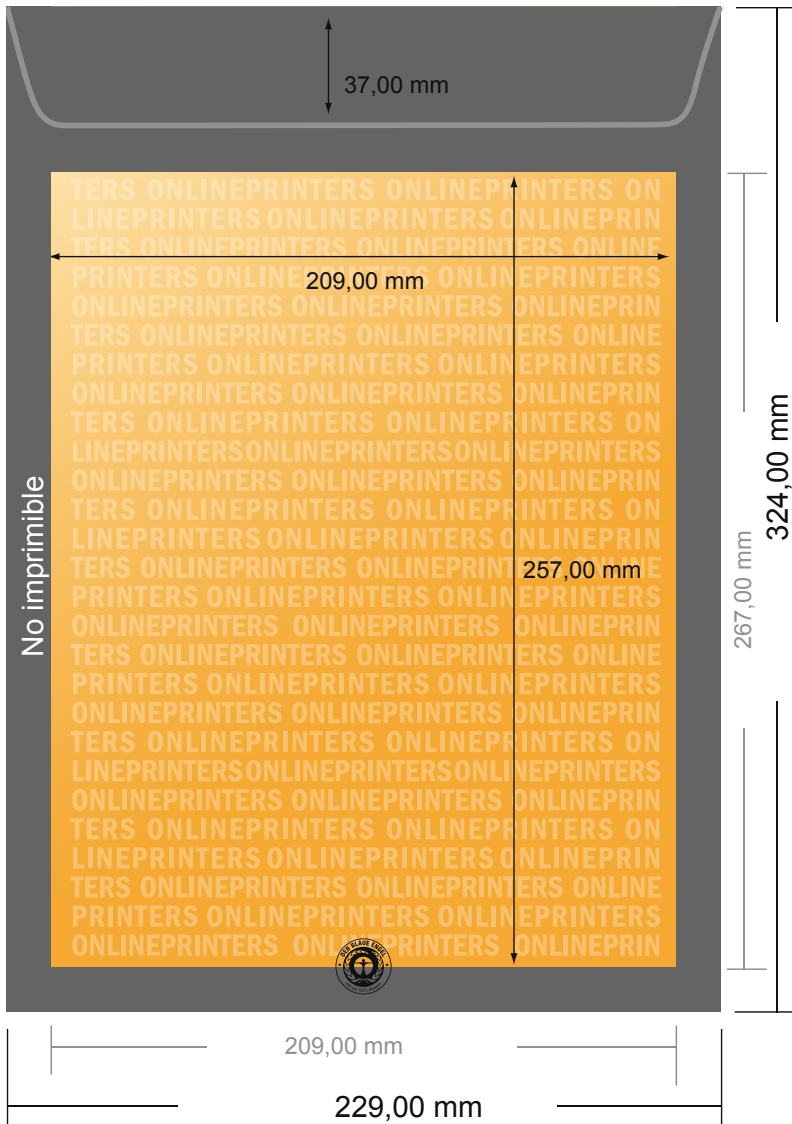

## Bolsas de envío

C4 • Papel reciclado sin ventana

- **Formato final:**  
22,90 x 32,40 cm
- **Zona imprimible:**  
20,90 x 30,40 cm
- **Distancia de seguridad**  
4 mm: distancia de los textos/  
información hasta el borde del  
formato final. Esto evita el corte  
indeseado.

### Por favor, ten en cuenta que:

- Has de aplicar el margen suplementario y la distancia de seguridad según lo indicado.
- Los colores del fondo, las imágenes o las gráficas se han de aplicar hasta el borde del formato de datos.
- Durante la producción se pueden producir tolerancias por el corte, el troquelado y el plegado.
- Este boceto no es a escala.
- Encontrarás las indicaciones sobre los datos de impresión en la pestaña "Datos de impresión" en [www.onlineprinters.es](http://www.onlineprinters.es)