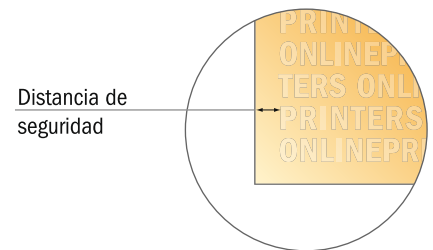

Bolsas de envío

C4 • con ventana a la izquierda

- **Formato final:**
22,90 x 32,40 cm
- **Zona imprimible:**
20,90 x 30,40 cm
- **Distancia de seguridad**
4 mm: distancia de los textos/
información hasta el borde del
formato final. Esto evita el corte
indeseado.

Por favor, ten en cuenta que:

- Has de aplicar el margen suplementario y la distancia de seguridad según lo indicado.
- Los colores del fondo, las imágenes o las gráficas se han de aplicar hasta el borde del formato de datos.
- Durante la producción se pueden producir tolerancias por el corte, el troquelado y el plegado.
- Este boceto no es a escala.
- Encontrarás las indicaciones sobre los datos de impresión en la pestaña "Datos de impresión" en www.onlineprinters.es

Bolsas de envío

C4 • con ventana a la izquierda

- Formato final:
22,90 x 32,40 cm
- Zona imprimible:
20,90 x 30,40 cm
- **Distancia de seguridad**
4 mm: distancia de los textos/
información hasta el borde del
formato final. Esto evita el corte
indeseado.