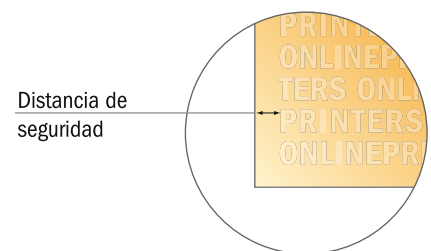

Bolsas de envío

C4 • con ventana a la izquierda

- **Formato final:**
22,90 x 32,40 cm
- **Zona imprimible:**
20,90 x 30,40 cm
- **Distancia de seguridad**
4 mm: distancia de los textos/
información hasta el borde del
formato final. Esto evita el corte
indeseado.

Por favor, ten en cuenta que:

- Has de aplicar el margen suplementario y la distancia de seguridad según lo indicado.
- Los colores del fondo, las imágenes o las gráficas se han de aplicar hasta el borde del formato de datos.
- Durante la producción se pueden producir tolerancias por el corte, el troquelado y el plegado.
- Este boceto no es a escala.
- Encontrarás las indicaciones sobre los datos de impresión en la pestaña "Datos de impresión" en www.onlineprinters.es

Bolsas de envío

C4 • con ventana a la izquierda

- Formato final:
22,90 x 32,40 cm
- Zona imprimible:
20,90 x 30,40 cm
- **Distancia de seguridad**
4 mm: distancia de los textos/
información hasta el borde del
formato final. Esto evita el corte
indeseado.