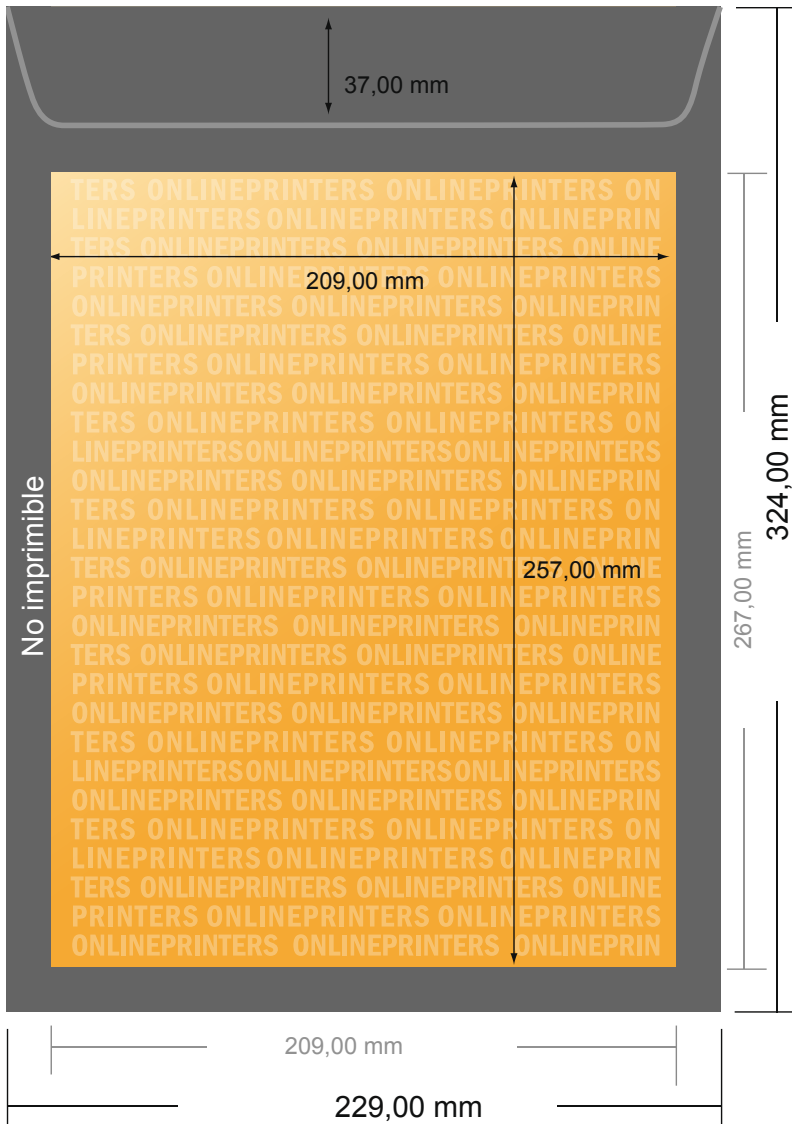

Bolsas de envío

C4 • con ventana a la izquierda

- **Formato final:**
22,90 x 32,40 cm
- **Zona imprimible:**
20,90 x 30,40 cm
- **Distancia de seguridad**
4 mm: distancia de los textos/
información hasta el borde del
formato final. Esto evita el corte
indeseado.

Por favor, ten en cuenta que:

- Has de aplicar el margen suplementario y la distancia de seguridad según lo indicado.
- Los colores del fondo, las imágenes o las gráficas se han de aplicar hasta el borde del formato de datos.
- Durante la producción se pueden producir tolerancias por el corte, el troquelado y el plegado.
- Este boceto no es a escala.
- Encontrarás las indicaciones sobre los datos de impresión en la pestaña "Datos de impresión" en www.onlineprinters.es

Bolsas de envío

C4 • con ventana a la izquierda

- Formato final:
22,90 x 32,40 cm
- Zona imprimible:
20,90 x 30,40 cm
- **Distancia de seguridad**
4 mm: distancia de los textos/
información hasta el borde del
formato final. Esto evita el corte
indeseado.