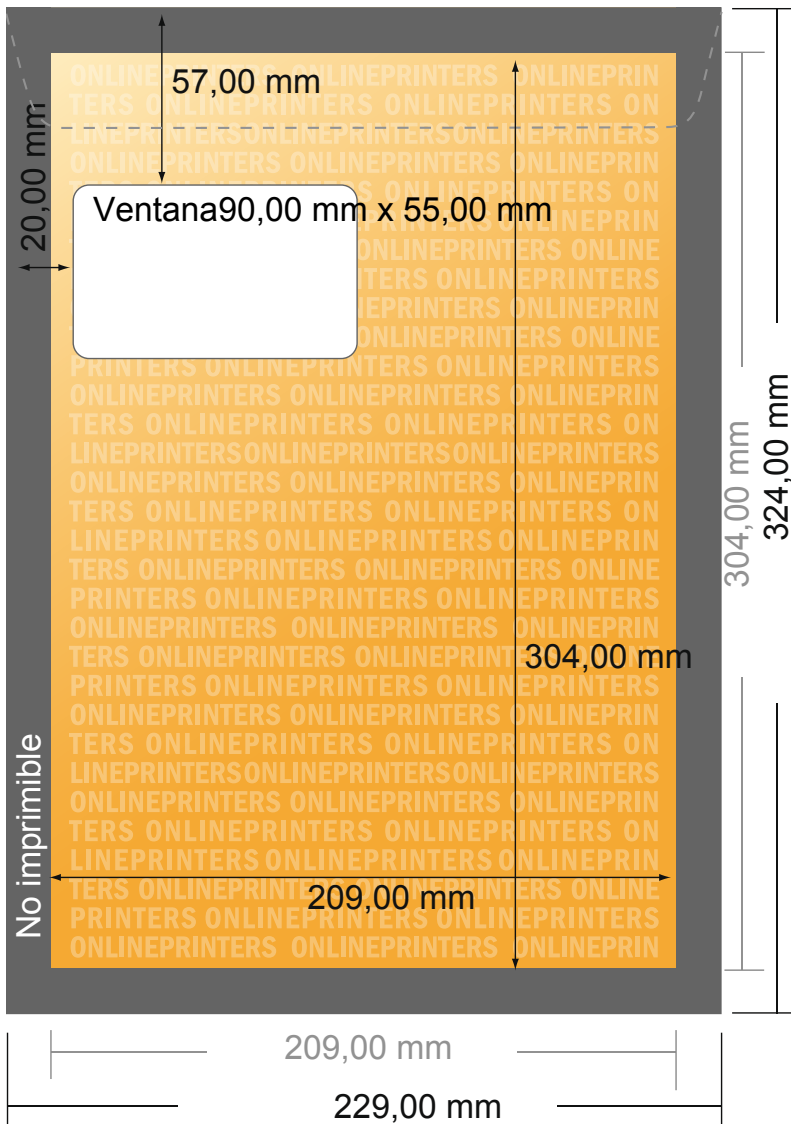

Bolsas de envío

C4 • con ventana a la izquierda

- **Formato final:**
22,90 x 32,40 cm
- **Zona imprimible:**
20,90 x 30,40 cm
- **Distancia de seguridad**
4 mm: distancia de los textos/
información hasta el borde del
formato final. Esto evita el corte
indeseado.

Por favor, ten en cuenta que:

- Has de aplicar el margen suplementario y la distancia de seguridad según lo indicado.
- Los colores del fondo, las imágenes o las gráficas se han de aplicar hasta el borde del formato de datos.
- Durante la producción se pueden producir tolerancias por el corte, el troquelado y el plegado.
- Este boceto no es a escala.
- Encontrarás las indicaciones sobre los datos de impresión en la pestaña "Datos de impresión" en www.onlineprinters.es

Bolsas de envío

C4 • con ventana a la izquierda

- Formato final:
22,90 x 32,40 cm
- Zona imprimible:
20,90 x 30,40 cm
- **Distancia de seguridad**
4 mm: distancia de los textos/
información hasta el borde del
formato final. Esto evita el corte
indeseado.