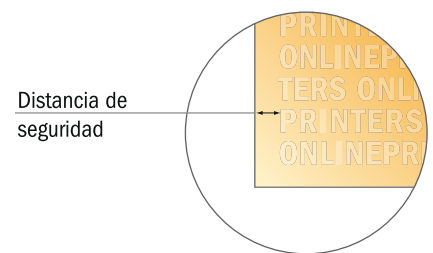

Bolsas de envío

C4 • sin ventana

- **Formato final:**
22,90 x 32,40 cm
- **Zona imprimible:**
20,90 x 30,40 cm
- **Distancia de seguridad**
4 mm: distancia de los textos/
información hasta el borde del
formato final. Esto evita el corte
indeseado.

Por favor, ten en cuenta que:

- Has de aplicar el margen suplementario y la distancia de seguridad según lo indicado.
- Los colores del fondo, las imágenes o las gráficas se han de aplicar hasta el borde del formato de datos.
- Durante la producción se pueden producir tolerancias por el corte, el troquelado y el plegado.
- Este boceto no es a escala.
- Encontrarás las indicaciones sobre los datos de impresión en la pestaña "Datos de impresión" en www.onlineprinters.es