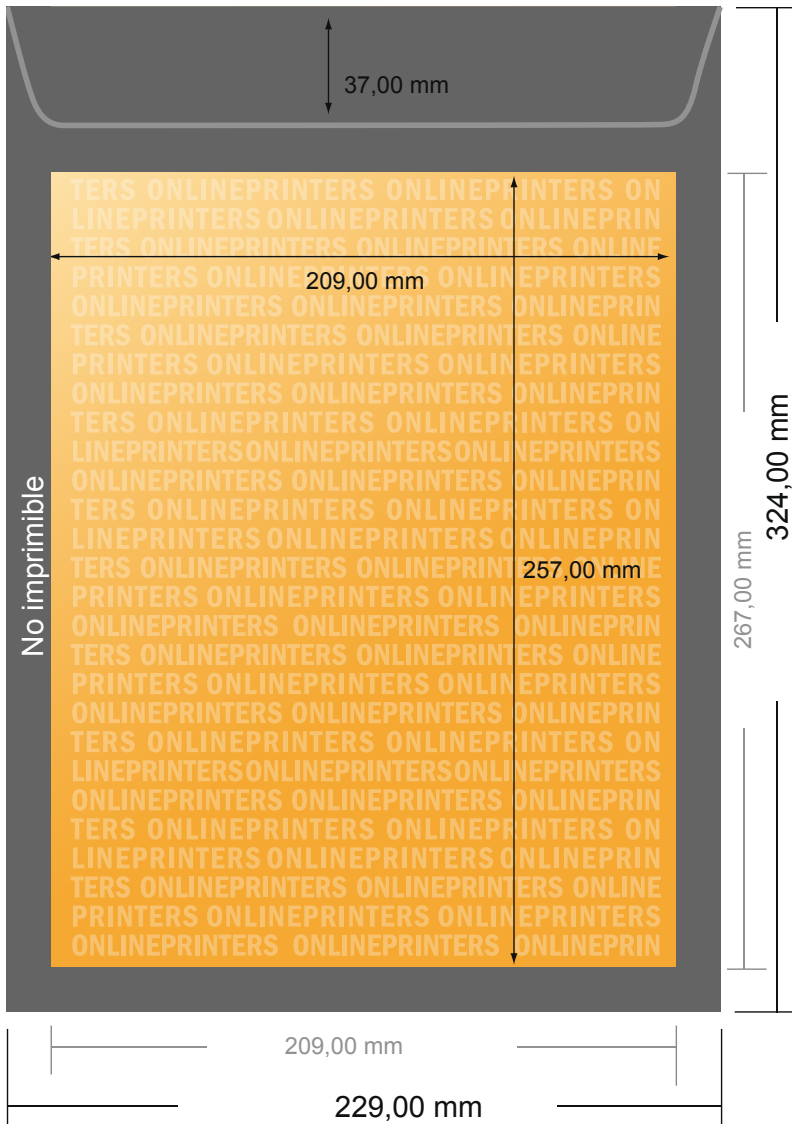

Bolsas de envío

C4 • sin ventana

- **Formato final:**
22,90 x 32,40 cm
- **Zona imprimible:**
20,90 x 30,40 cm
- **Distancia de seguridad**
4 mm: distancia de los textos/
información hasta el borde del
formato final. Esto evita el corte
indeseado.

Por favor, ten en cuenta que:

- Has de aplicar el margen suplementario y la distancia de seguridad según lo indicado.
- Los colores del fondo, las imágenes o las gráficas se han de aplicar hasta el borde del formato de datos.
- Durante la producción se pueden producir tolerancias por el corte, el troquelado y el plegado.
- Este boceto no es a escala.
- Encontrarás las indicaciones sobre los datos de impresión en la pestaña "Datos de impresión" en www.onlineprinters.es