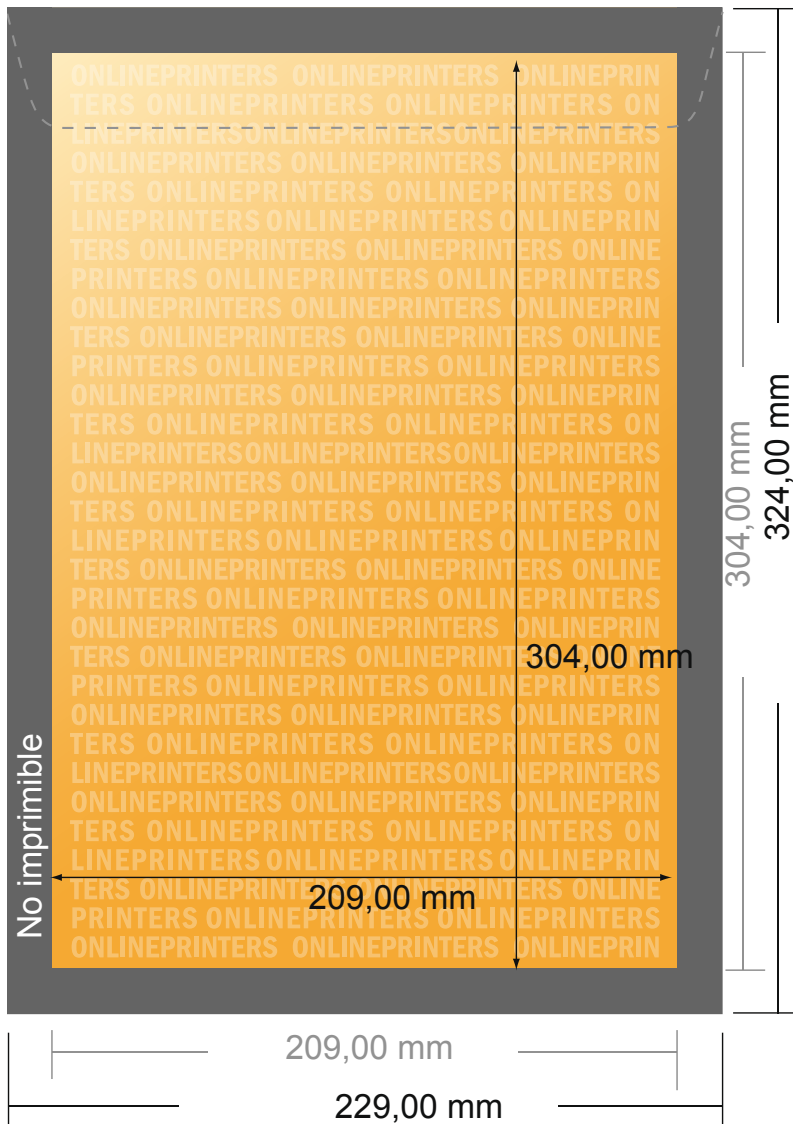

Bolsas de envío

C4 • sin ventana

- **Formato final:**
22,90 x 32,40 cm
- **Zona imprimible:**
20,90 x 30,40 cm
- **Distancia de seguridad**
4 mm: distancia de los textos/
información hasta el borde del
formato final. Esto evita el corte
indeseado.

Por favor, ten en cuenta que:

- Has de aplicar el margen suplementario y la distancia de seguridad según lo indicado.
- Los colores del fondo, las imágenes o las gráficas se han de aplicar hasta el borde del formato de datos.
- Durante la producción se pueden producir tolerancias por el corte, el troquelado y el plegado.
- Este boceto no es a escala.
- Encontrarás las indicaciones sobre los datos de impresión en la pestaña "Datos de impresión" en www.onlineprinters.es