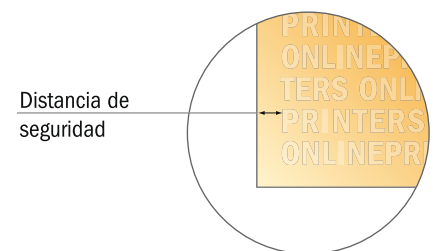

Bolsas de envío

C4 • sin ventana

- **Formato final:**
22,90 x 32,40 cm
- **Zona imprimible:**
20,90 x 30,40 cm
- **Distancia de seguridad**
4 mm: distancia de los textos/
información hasta el borde del
formato final. Esto evita el corte
indeseado.

Por favor, ten en cuenta que:

- Has de aplicar el margen suplementario y la distancia de seguridad según lo indicado.
- Los colores del fondo, las imágenes o las gráficas se han de aplicar hasta el borde del formato de datos.
- Durante la producción se pueden producir tolerancias por el corte, el troquelado y el plegado.
- Este boceto no es a escala.
- Encontrarás las indicaciones sobre los datos de impresión en la pestaña "Datos de impresión" en www.onlineprinters.es