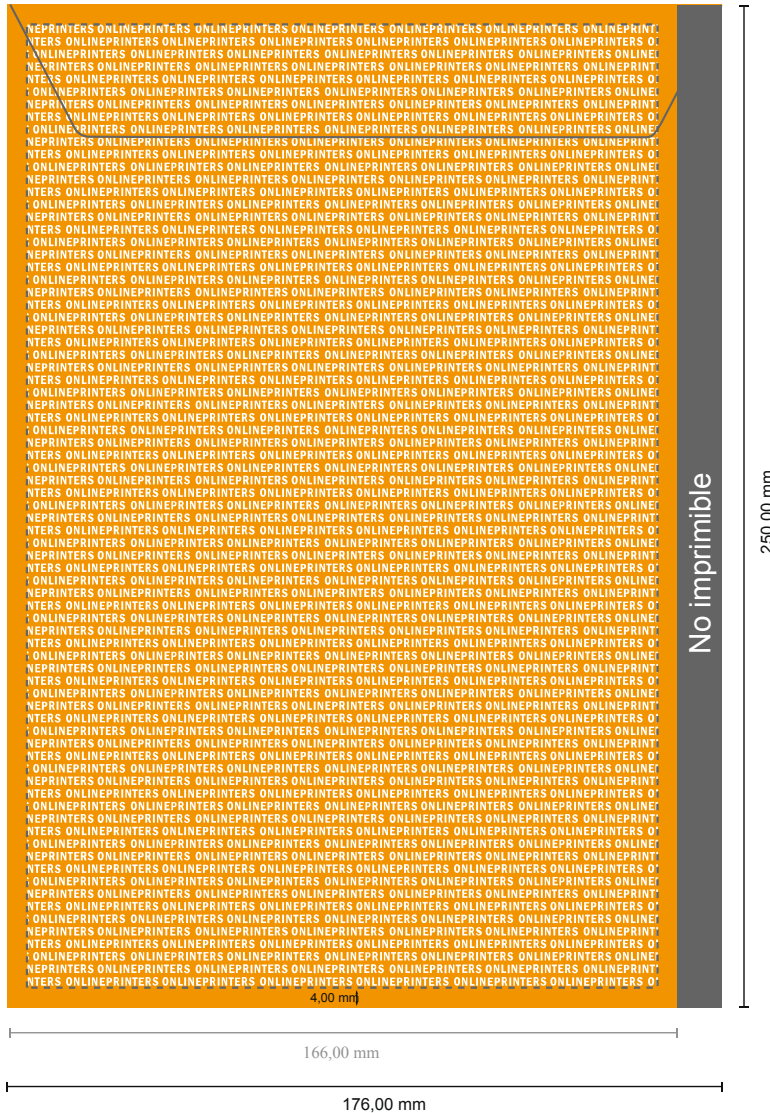

Bolsas de envío

B5 • sin ventana

- **Formato final:**
17,60 x 25,00 cm
- **Zona imprimible:**
16,60 x 25,00 cm
- **Distancia de seguridad**
4 mm: distancia de los textos/ información hasta el borde del formato final. Esto evita el corte indeseado.

Por favor, ten en cuenta que:

- Has de aplicar el margen suplementario y la distancia de seguridad según lo indicado.
- Los colores del fondo, las imágenes o las gráficas se han de aplicar hasta el borde del formato de datos.
- Durante la producción se pueden producir tolerancias por el corte, el troquelado y el plegado.
- Este boceto no es a escala.
- Encontrarás las indicaciones sobre los datos de impresión en la pestaña "Datos de impresión" en www.onlineprinters.es