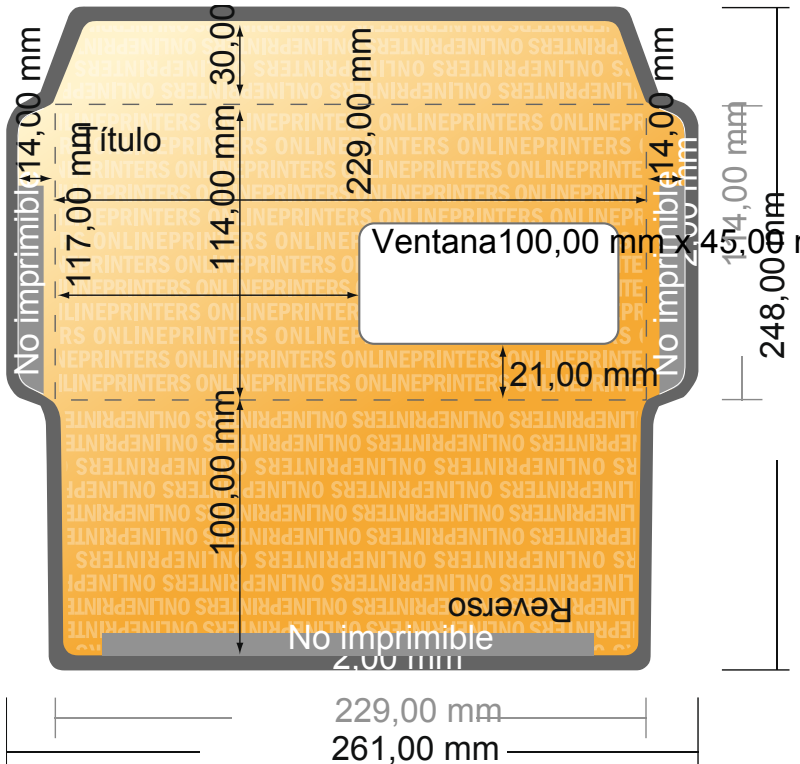

# Sobres permiten el ensobrado automático

C6/5 • con ventana a la derecha

- Formato de datos (incl. 2,00 mm sangrado): 26,10 x 24,80 cm
- Formato final: 22,90 x 11,40 cm
- Zona imprimible: 26,10 x 24,80 cm
- **Distancia de seguridad**  
4 mm: distancia de los textos/ información hasta el borde del formato final. Esto evita el corte indeseado.

## Por favor, ten en cuenta que:

- Has de aplicar el margen suplementario y la distancia de seguridad según lo indicado.
- Los colores del fondo, las imágenes o las gráficas se han de aplicar hasta el borde del formato de datos.
- Durante la producción se pueden producir tolerancias por el corte, el troquelado y el plegado.
- Este boceto no es a escala.
- Encontrarás las indicaciones sobre los datos de impresión en la pestaña "Datos de impresión" en [www.onlineprinters.es](http://www.onlineprinters.es)