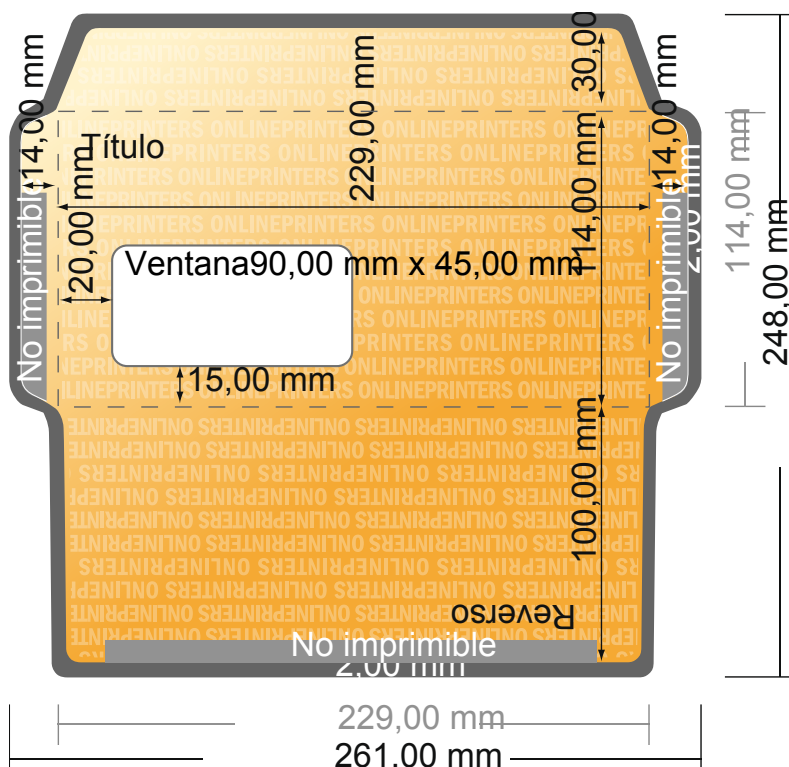

Sobres permiten el ensobrado automático

C6/5 • con ventana a la izquierda

- Formato de datos (incl. 2,00 mm sangrado): 26,10 x 24,80 cm
- Formato final: 22,90 x 11,40 cm
- Zona imprimible: 26,10 x 24,80 cm
- **Distancia de seguridad**
4 mm: distancia de los textos/ información hasta el borde del formato final. Esto evita el corte indeseado.

Distancia de seguridad

Por favor, ten en cuenta que:

- Has de aplicar el margen suplementario y la distancia de seguridad según lo indicado.
- Los colores del fondo, las imágenes o las gráficas se han de aplicar hasta el borde del formato de datos.
- Durante la producción se pueden producir tolerancias por el corte, el troquelado y el plegado.
- Este boceto no es a escala.
- Encontrarás las indicaciones sobre los datos de impresión en la pestaña "Datos de impresión" en www.onlineprinters.es