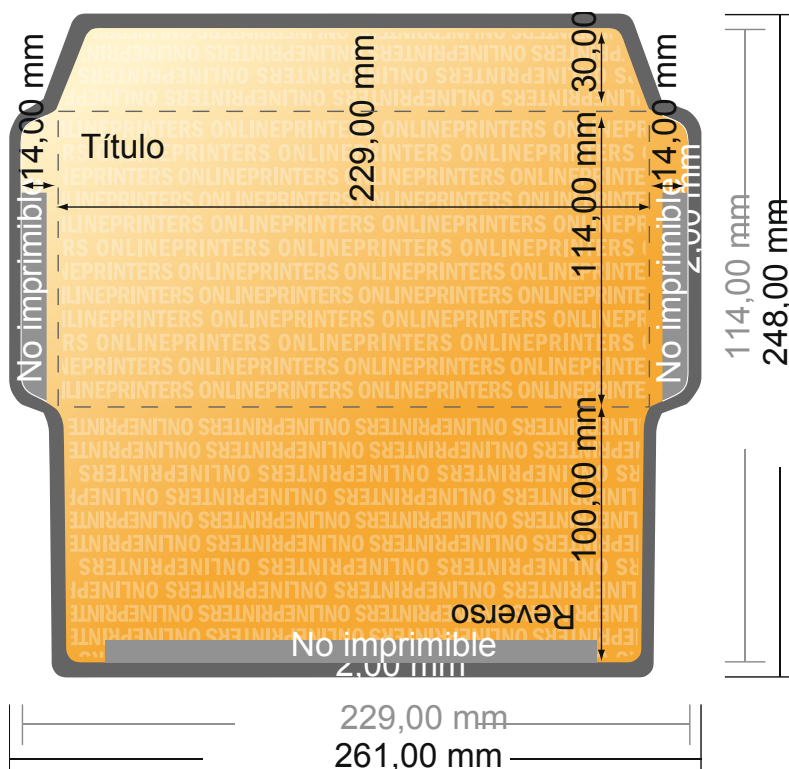

Sobres permiten el ensobrado automático

C6/5 • sin ventana

- Formato de datos (incl. 2,00 mm sangrado): 26,10 x 24,80 cm
- Formato final: 22,90 x 11,40 cm
- Zona imprimible: 26,10 x 24,80 cm
- **Distancia de seguridad**
4 mm: distancia de los textos/ información hasta el borde del formato final. Esto evita el corte indeseado.

Distancia de seguridad

Por favor, ten en cuenta que:

- Has de aplicar el margen suplementario y la distancia de seguridad según lo indicado.
- Los colores del fondo, las imágenes o las gráficas se han de aplicar hasta el borde del formato de datos.
- Durante la producción se pueden producir tolerancias por el corte, el troquelado y el plegado.
- Este boceto no es a escala.
- Encontrarás las indicaciones sobre los datos de impresión en la pestaña "Datos de impresión" en www.onlineprinters.es