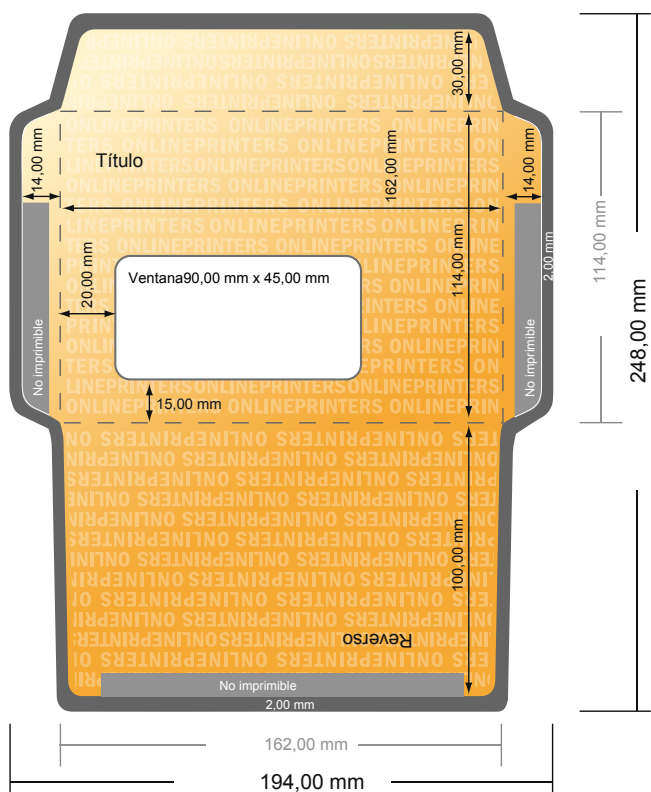

## Sobres

C6 • con ventana a la izquierda

- Formato de datos (incl. 2,00 mm sangrado): 19,40 x 24,80 cm
- Formato final: 16,20 x 11,40 cm
- Zona imprimible: 19,00 x 24,40 cm
- **Distancia de seguridad**  
4 mm: distancia de los textos/ información hasta el borde del formato final. Esto evita el corte indeseado.

### Por favor, ten en cuenta que:

- Has de aplicar el margen suplementario y la distancia de seguridad según lo indicado.
- Los colores del fondo, las imágenes o las gráficas se han de aplicar hasta el borde del formato de datos.
- Durante la producción se pueden producir tolerancias por el corte, el troquelado y el plegado.
- Este boceto no es a escala.
- Encontrarás las indicaciones sobre los datos de impresión en la pestaña "Datos de impresión" en [www.onlineprinters.es](http://www.onlineprinters.es)