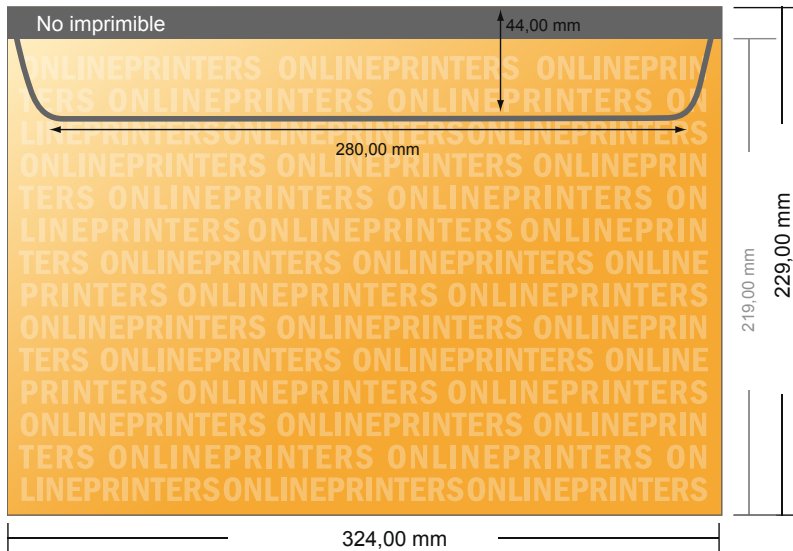

Sobres

C4 • con ventana a la izquierda

- Formato de datos:
32,40 x 21,90 cm
- Formato final:
32,40 x 22,90 cm
- Zona imprimible:
32,40 x 21,90 cm
- **Distancia de seguridad**
4 mm: distancia de los textos/
información hasta el borde del
formato final. Esto evita el corte
indeseado.

Por favor, ten en cuenta que:

- Has de aplicar el margen suplementario y la distancia de seguridad según lo indicado.
- Los colores del fondo, las imágenes o las gráficas se han de aplicar hasta el borde del formato de datos.
- Durante la producción se pueden producir tolerancias por el corte, el troquelado y el plegado.
- Este boceto no es a escala.
- Encontrarás las indicaciones sobre los datos de impresión en la pestaña "Datos de impresión" en www.onlineprinters.es

Sobres

C4 • con ventana a la izquierda

- **Formato de datos:**
32,40 x 21,90 cm
- **Formato final:**
32,40 x 22,90 cm
- **Zona imprimible:**
32,40 x 21,90 cm
- **Distancia de seguridad**
4 mm: distancia de los textos/
información hasta el borde del
formato final. Esto evita el corte
indeseado.