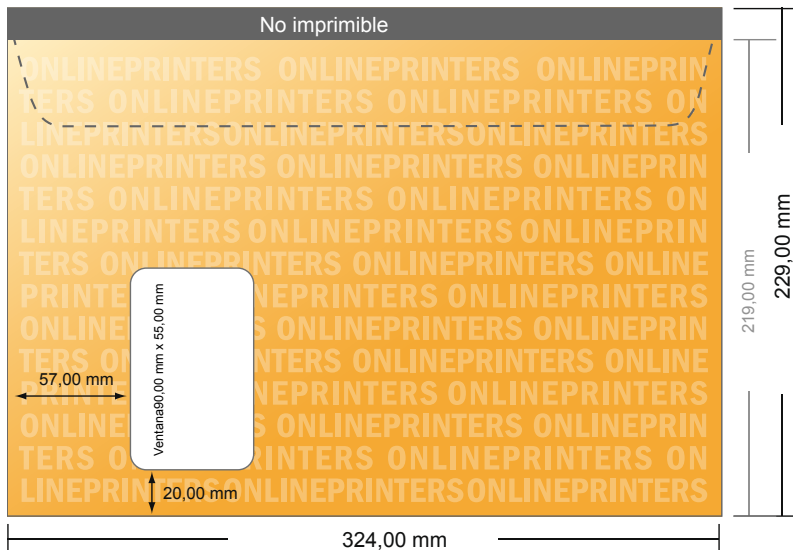

Sobres

C4 • con ventana a la izquierda

- Formato de datos:
32,40 x 21,90 cm
- Formato final:
32,40 x 22,90 cm
- Zona imprimible:
32,40 x 21,90 cm
- **Distancia de seguridad**
4 mm: distancia de los textos/
información hasta el borde del
formato final. Esto evita el corte
indeseado.

Por favor, ten en cuenta que:

- Has de aplicar el margen suplementario y la distancia de seguridad según lo indicado.
- Los colores del fondo, las imágenes o las gráficas se han de aplicar hasta el borde del formato de datos.
- Durante la producción se pueden producir tolerancias por el corte, el troquelado y el plegado.
- Este boceto no es a escala.
- Encontrarás las indicaciones sobre los datos de impresión en la pestaña "Datos de impresión" en www.onlineprinters.es

Sobres

C4 • con ventana a la izquierda

- **Formato de datos:**
32,40 x 21,90 cm
- **Formato final:**
32,40 x 22,90 cm
- **Zona imprimible:**
32,40 x 21,90 cm
- **Distancia de seguridad**
4 mm: distancia de los textos/
información hasta el borde del
formato final. Esto evita el corte
indeseado.