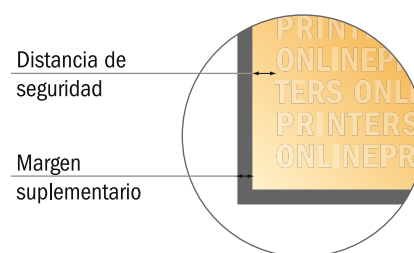

## Notas adhesivas

Formato apaisado, 10 x 7,2 cm • 50 hojas, encolado superior, apertura hacia arriba

- Formato de datos (incl. 2,00 mm sangrado): 10,40 x 7,60 cm
- Formato final: 10,00 x 7,20 cm
- **Distancia de seguridad**  
4 mm: distancia de los textos/información hasta el borde del formato final. Esto evita el corte indeseado.

### Por favor, ten en cuenta que:

- Has de aplicar el margen suplementario y la distancia de seguridad según lo indicado.
- Los colores del fondo, las imágenes o las gráficas se han de aplicar hasta el borde del formato de datos.
- Durante la producción se pueden producir tolerancias por el corte, el troquelado y el plegado.
- Este boceto no es a escala.
- Encontrarás las indicaciones sobre los datos de impresión en la pestaña "Datos de impresión" en [www.onlineprinters.es](http://www.onlineprinters.es)