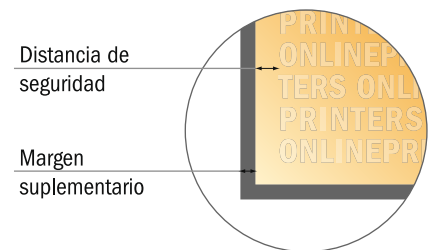

## Notas adhesivas

Formato apaisado, 10 x 7,2 cm • 50 hojas, encolado superior, apertura hacia arriba

- Formato de datos (incl. 2,00 mm sangrado): 10,40 x 7,60 cm
- Formato final: 10,00 x 7,20 cm
- **Distancia de seguridad**  
4 mm: distancia de los textos/información hasta el borde del formato final. Esto evita el corte indeseado.

### Por favor, ten en cuenta que:

- Has de aplicar el margen suplementario y la distancia de seguridad según lo indicado.
- Los colores del fondo, las imágenes o las gráficas se han de aplicar hasta el borde del formato de datos.
- Durante la producción se pueden producir tolerancias por el corte, el troquelado y el plegado.
- Este boceto no es a escala.
- Encontrarás las indicaciones sobre los datos de impresión en la pestaña "Datos de impresión" en [www.onlineprinters.es](http://www.onlineprinters.es)