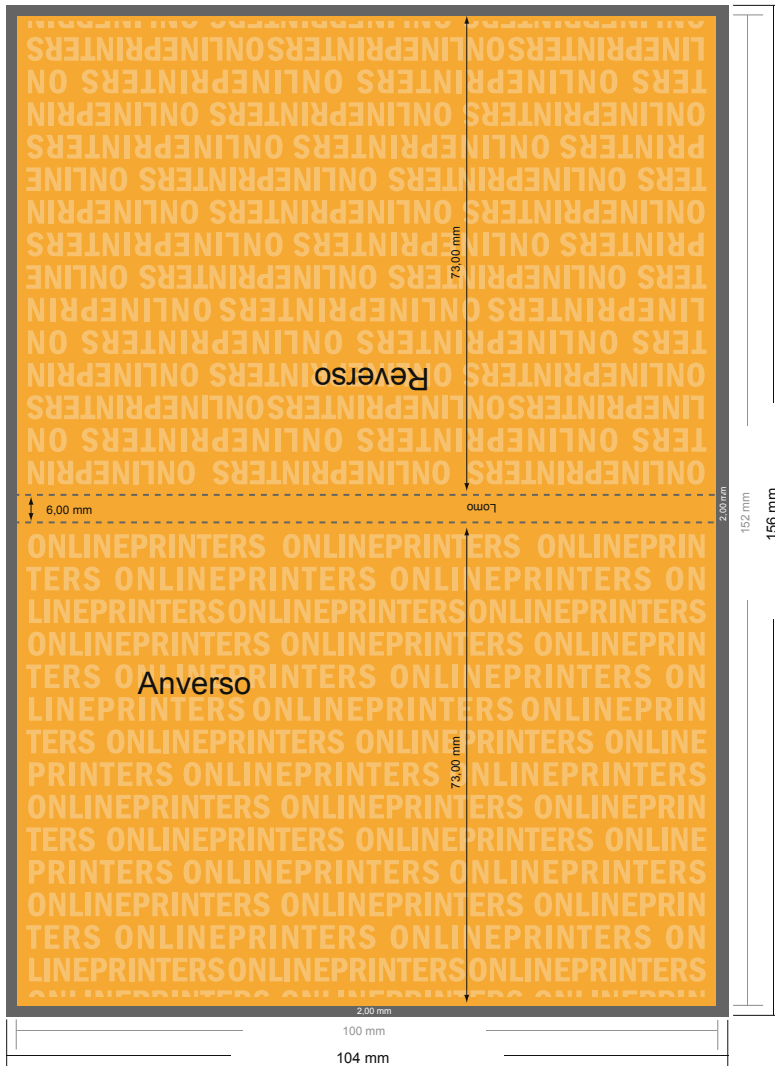

## Notas adhesivas

Formato apaisado, 10 x 7,2 cm • 50 hojas, encolado superior, apertura hacia arriba

- Formato de datos (incl. 2,00 mm sangrado): 10,40 x 7,60 cm
- Formato final: 10,00 x 7,20 cm
- **Distancia de seguridad**  
4 mm: distancia de los textos/información hasta el borde del formato final. Esto evita el corte indeseado.

### Por favor, ten en cuenta que:

- Has de aplicar el margen suplementario y la distancia de seguridad según lo indicado.
- Los colores del fondo, las imágenes o las gráficas se han de aplicar hasta el borde del formato de datos.
- Durante la producción se pueden producir tolerancias por el corte, el troquelado y el plegado.
- Este boceto no es a escala.
- Encontrarás las indicaciones sobre los datos de impresión en la pestaña "Datos de impresión" en [www.onlineprinters.es](http://www.onlineprinters.es)