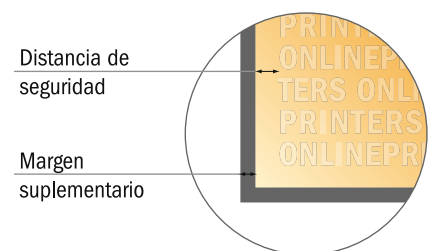

Etiquetas en rollo

A6-cuadrado

- Formato de datos (incl. 2,00 mm sangrado): 10,90 x 10,90 cm
- Formato final: 10,50 x 10,50 cm
- **Distancia de seguridad**
4 mm: distancia de los textos/información hasta el borde del formato final. Esto evita el corte indeseado.

Por favor, ten en cuenta que:

- Has de aplicar el margen suplementario y la distancia de seguridad según lo indicado.
- Los colores del fondo, las imágenes o las gráficas se han de aplicar hasta el borde del formato de datos.
- Durante la producción se pueden producir tolerancias por el corte, el troquelado y el plegado.
- Este boceto no es a escala.
- Encontrarás las indicaciones sobre los datos de impresión en la pestaña "Datos de impresión" en www.onlineprinters.es