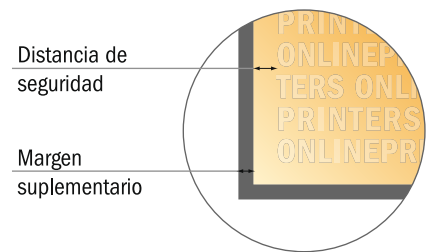

Etiquetas en rollo

A6

- Formato de datos (incl. 2,00 mm sangrado): 10,90 x 15,20 cm
- Formato final: 10,50 x 14,80 cm
- **Distancia de seguridad**
4 mm: distancia de los textos/información hasta el borde del formato final. Esto evita el corte indeseado.

Por favor, ten en cuenta que:

- Has de aplicar el margen suplementario y la distancia de seguridad según lo indicado.
- Los colores del fondo, las imágenes o las gráficas se han de aplicar hasta el borde del formato de datos.
- Durante la producción se pueden producir tolerancias por el corte, el troquelado y el plegado.
- Este boceto no es a escala.
- Encontrarás las indicaciones sobre los datos de impresión en la pestaña "Datos de impresión" en www.onlineprinters.es