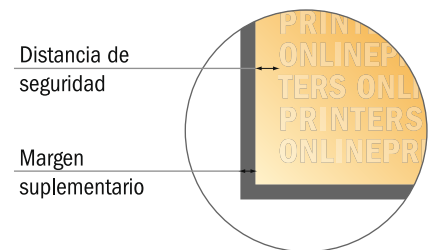

Adhesivos

A5 medio

- Formato de datos (incl. 2,00 mm sangrado): 7,60 x 21,40 cm
- Formato final: 7,20 x 21,00 cm
- **Distancia de seguridad**
4 mm: distancia de los textos/ información hasta el borde del formato final. Esto evita el corte indeseado.

Por favor, ten en cuenta que:

- Has de aplicar el margen suplementario y la distancia de seguridad según lo indicado.
- Los colores del fondo, las imágenes o las gráficas se han de aplicar hasta el borde del formato de datos.
- Durante la producción se pueden producir tolerancias por el corte, el troquelado y el plegado.
- Este boceto no es a escala.
- Encontrarás las indicaciones sobre los datos de impresión en la pestaña "Datos de impresión" en www.onlineprinters.es