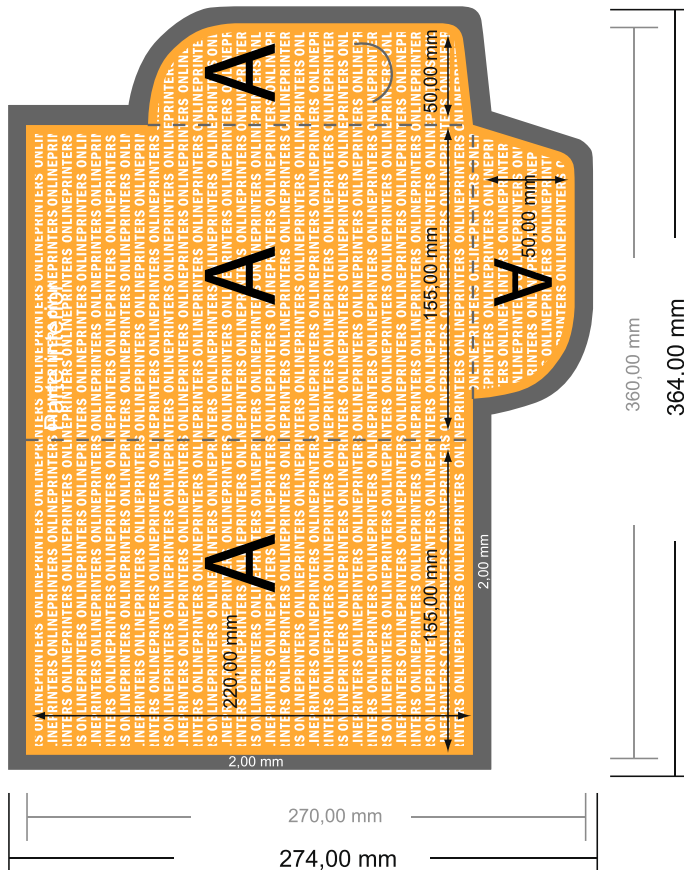

Carpetas exclusivas con accesorios adicionales

A5 • Formato vertical

#30 Vista de formato girada 90 grados.

- Formato de datos:
36,40 x 27,40 cm
- Formato final (cerrado):
15,50 x 22,00 cm
- **Distancia de seguridad**
4 mm: distancia de los textos/
información hasta el borde del
formato final. Esto evita el corte
indeseado.

ATENCIÓN

Por favor, elimina el contorno de troquelado de la plantilla de descarga antes de generar tus datos de impresión. Acláranos el posicionamiento del contorno de troquelado en un segundo archivo (archivo de vista previa).

Por favor, ten en cuenta que:

- Has de aplicar el margen suplementario y la distancia de seguridad según lo indicado.
- Los colores del fondo, las imágenes o las gráficas se han de aplicar hasta el borde del formato de datos.
- Durante la producción se pueden producir tolerancias por el corte, el troquelado y el plegado.
- Este boceto no es a escala.
- Encontrarás las indicaciones sobre los datos de impresión en la pestaña "Datos de impresión" en www.onlineprinters.es