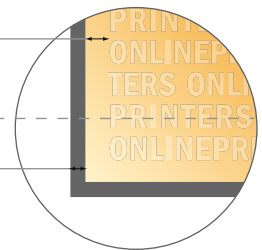

Por favor, ten en cuenta que:

- Has de aplicar el margen suplementario y la distancia de seguridad según lo indicado.
- Los colores del fondo, las imágenes o las gráficas se han de aplicar hasta el borde del formato de datos.
- Durante la producción se pueden producir tolerancias por el corte, el troquelado y el plegado.
- Este boceto no es a escala.
- Encontrarás las indicaciones sobre los datos de impresión en la pestaña "Datos de impresión" en www.onlineprinters.es

Carpetas exclusivas con accesorios adicionales

A5 • Formato vertical

#30 Vista de formato girada 90 grados.

- Formato de datos:
36,40 x 27,40 cm
- Formato final (cerrado):
15,50 x 22,00 cm
- **Distancia de seguridad**
4 mm: distancia de los textos/
información hasta el borde del
formato final. Esto evita el corte
indeseado.

Distancia de
seguridad

Línea de plegado

Margen
suplementario

ATENCIÓN

Por favor, elimina el contorno de troquelado de la plantilla de descarga antes de generar tus datos de impresión. Acláranos el posicionamiento del contorno de troquelado en un segundo archivo (archivo de vista previa).