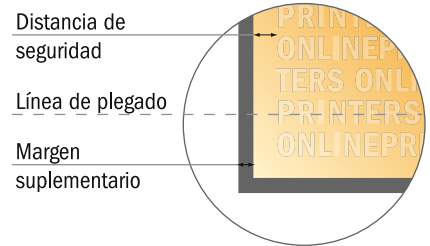

Carpetas exclusivas con accesorios adicionales

A5 • Formato vertical

#30 Vista de formato girada 90 grados.

- Formato de datos:
36,40 x 27,40 cm
- Formato final (cerrado):
15,50 x 22,00 cm
- **Distancia de seguridad**
4 mm: distancia de los textos/
información hasta el borde del
formato final. Esto evita el corte
indeseado.

ATENCIÓN

Por favor, elimina el contorno de troquelado de la plantilla de descarga antes de generar tus datos de impresión. Acláranos el posicionamiento del contorno de troquelado en un segundo archivo (archivo de vista previa).

Por favor, ten en cuenta que:

- Has de aplicar el margen suplementario y la distancia de seguridad según lo indicado.
- Los colores del fondo, las imágenes o las gráficas se han de aplicar hasta el borde del formato de datos.
- Durante la producción se pueden producir tolerancias por el corte, el troquelado y el plegado.
- Este boceto no es a escala.
- Encontrarás las indicaciones sobre los datos de impresión en la pestaña "Datos de impresión" en www.onlineprinters.es