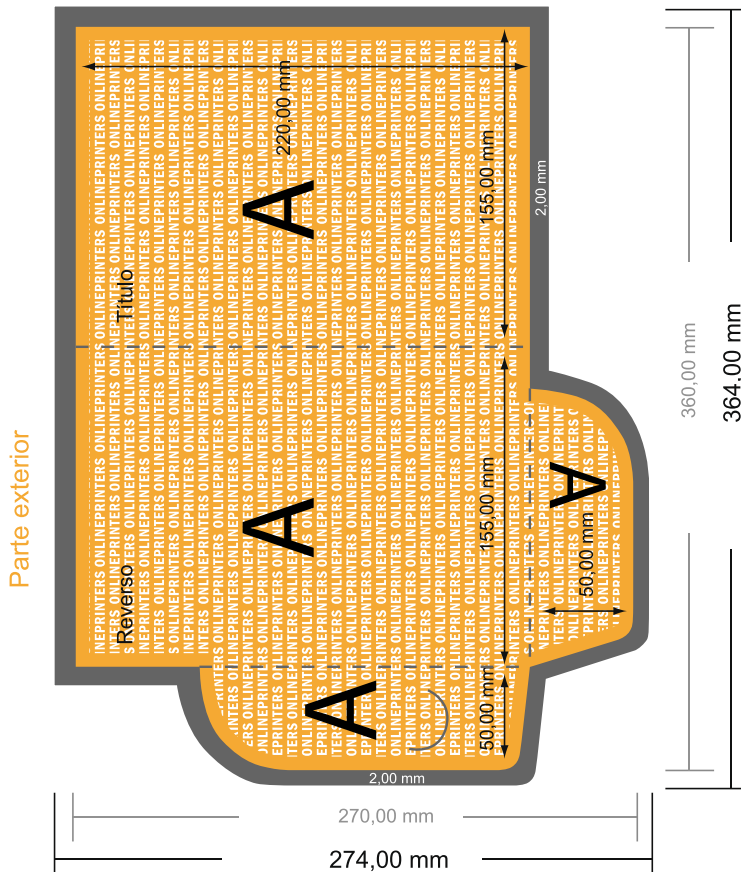

Carpetas exclusivas con accesorios adicionales

A5 • Formato vertical

#30 Vista de formato girada 90 grados.

- Formato de datos:
36,40 x 27,40 cm
- Formato final (cerrado):
15,50 x 22,00 cm
- **Distancia de seguridad**
4 mm: distancia de los textos/
información hasta el borde del
formato final. Esto evita el corte
indeseado.

ATENCIÓN

Por favor, elimina el contorno de troquelado de la plantilla de descarga antes de generar tus datos de impresión. Acláranos el posicionamiento del contorno de troquelado en un segundo archivo (archivo de vista previa).

Por favor, ten en cuenta que:

- Has de aplicar el margen suplementario y la distancia de seguridad según lo indicado.
- Los colores del fondo, las imágenes o las gráficas se han de aplicar hasta el borde del formato de datos.
- Durante la producción se pueden producir tolerancias por el corte, el troquelado y el plegado.
- Este boceto no es a escala.
- Encontrarás las indicaciones sobre los datos de impresión en la pestaña "Datos de impresión" en www.onlineprinters.es