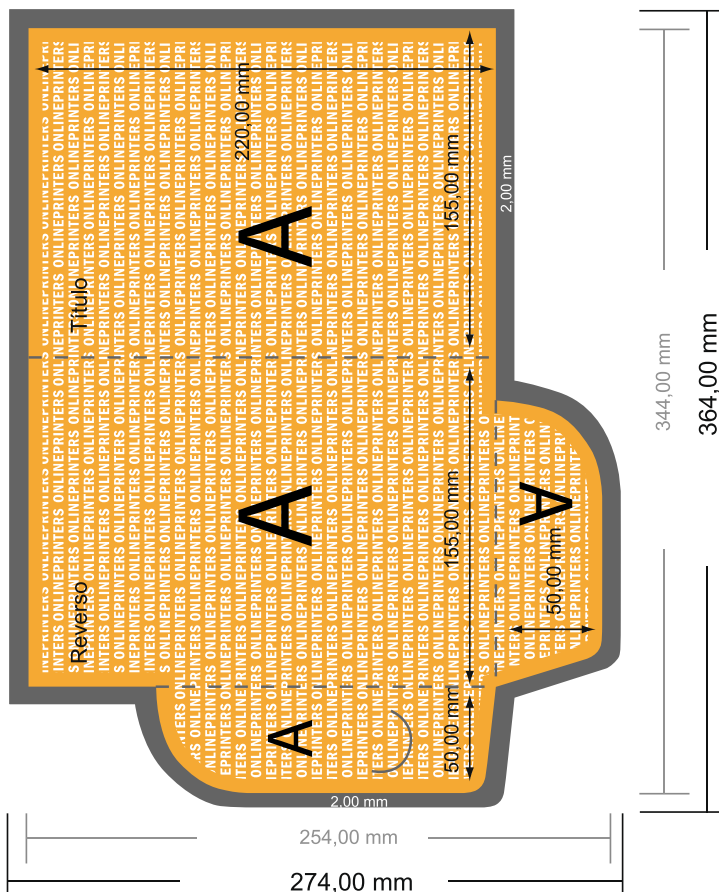

Carpetas exclusivas con accesorios adicionales

A5 • Formato vertical

#30 Vista de formato girada 90 grados.

- Formato de datos:
36,40 x 27,40 cm
- Formato final (cerrado):
15,50 x 22,00 cm
- **Distancia de seguridad**
4 mm: distancia de los textos/
información hasta el borde del
formato final. Esto evita el corte
indeseado.

ATENCIÓN

Por favor, elimina el contorno de troquelado de la plantilla de descarga antes de generar tus datos de impresión. Acláranos el posicionamiento del contorno de troquelado en un segundo archivo (archivo de vista previa).

Por favor, ten en cuenta que:

- Has de aplicar el margen suplementario y la distancia de seguridad según lo indicado.
- Los colores del fondo, las imágenes o las gráficas se han de aplicar hasta el borde del formato de datos.
- Durante la producción se pueden producir tolerancias por el corte, el troquelado y el plegado.
- Este boceto no es a escala.
- Encontrarás las indicaciones sobre los datos de impresión en la pestaña "Datos de impresión" en www.onlineprinters.es