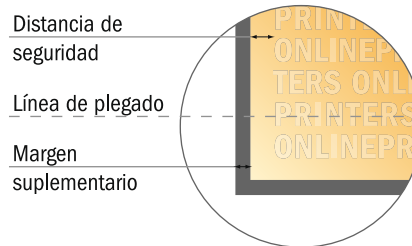

Carpetas exclusivas con accesorios adicionales

A5 • Formato vertical

#30 Vista de formato girada 90 grados.

- Formato de datos:
36,40 x 27,40 cm
- Formato final (cerrado):
15,50 x 22,00 cm
- **Distancia de seguridad**
4 mm: distancia de los textos/
información hasta el borde del
formato final. Esto evita el corte
indeseado.

ATENCIÓN

Por favor, elimina el contorno de troquelado de la plantilla de descarga antes de generar tus datos de impresión. Acláranos el posicionamiento del contorno de troquelado en un segundo archivo (archivo de vista previa).

Por favor, ten en cuenta que:

- Has de aplicar el margen suplementario y la distancia de seguridad según lo indicado.
- Los colores del fondo, las imágenes o las gráficas se han de aplicar hasta el borde del formato de datos.
- Durante la producción se pueden producir tolerancias por el corte, el troquelado y el plegado.
- Este boceto no es a escala.
- Encontrarás las indicaciones sobre los datos de impresión en la pestaña "Datos de impresión" en www.onlineprinters.es