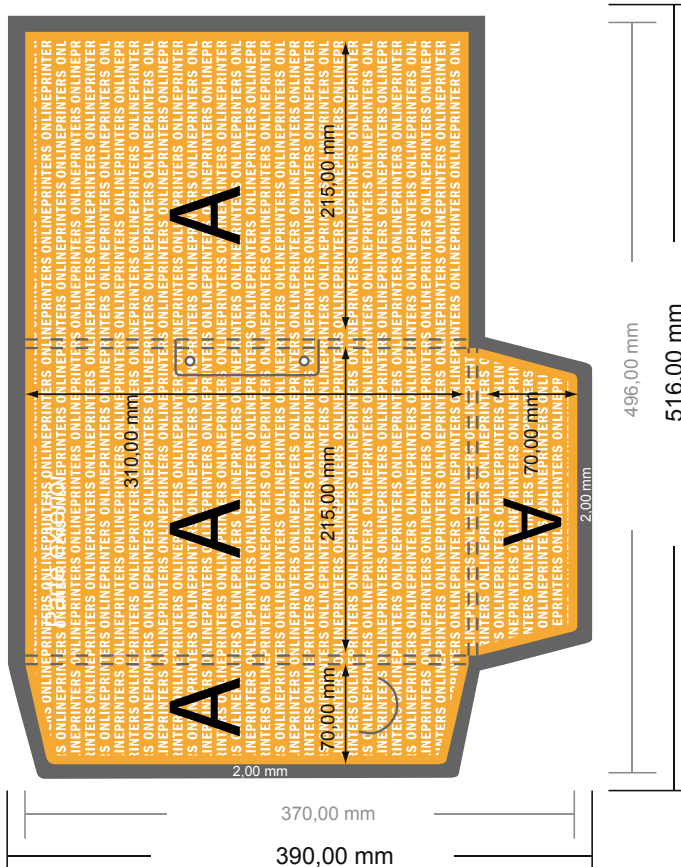

Carpetas exclusivas con accesorios adicionales

A4 • Formato vertical

#16 Vista de formato girada 90 grados.

- Formato de datos:
51,60 x 39,00 cm
- Formato final (cerrado):
21,50 x 31,00 cm
- Altura de llenado:
6,00 mm
- Distancia de seguridad
4 mm: distancia de los textos/
información hasta el borde del
formato final. Esto evita el corte
indeseado.

ATENCIÓN

Por favor, elimina el contorno de troquelado de la plantilla de descarga antes de generar tus datos de impresión. Acláranos el posicionamiento del contorno de troquelado en un segundo archivo (archivo de vista previa).

Por favor, ten en cuenta que:

- Has de aplicar el margen suplementario y la distancia de seguridad según lo indicado.
- Los colores del fondo, las imágenes o las gráficas se han de aplicar hasta el borde del formato de datos.
- Durante la producción se pueden producir tolerancias por el corte, el troquelado y el plegado.
- Este boceto no es a escala.
- Encontrarás las indicaciones sobre los datos de impresión en la pestaña "Datos de impresión" en www.onlineprinters.es