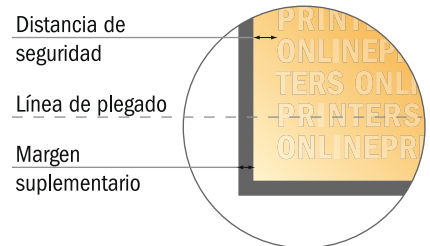

Carpetas exclusivas con accesorios adicionales

A4 • Formato vertical

#14 Vista de formato girada 90 grados.

- Formato de datos: 52,50 x 40,00 cm
- Formato final (cerrado): 21,50 x 31,00 cm
- Altura de llenado: 6,00 mm
- **Distancia de seguridad** 4 mm: distancia de los textos/ información hasta el borde del formato final. Esto evita el corte indeseado.

ATENCIÓN

Por favor, elimina el contorno de troquelado de la plantilla de descarga antes de generar tus datos de impresión. Acláranos el posicionamiento del contorno de troquelado en un segundo archivo (archivo de vista previa).

Por favor, ten en cuenta que:

- Has de aplicar el margen suplementario y la distancia de seguridad según lo indicado.
- Los colores del fondo, las imágenes o las gráficas se han de aplicar hasta el borde del formato de datos.
- Durante la producción se pueden producir tolerancias por el corte, el troquelado y el plegado.
- Este boceto no es a escala.
- Encontrarás las indicaciones sobre los datos de impresión en la pestaña "Datos de impresión" en www.onlineprinters.es