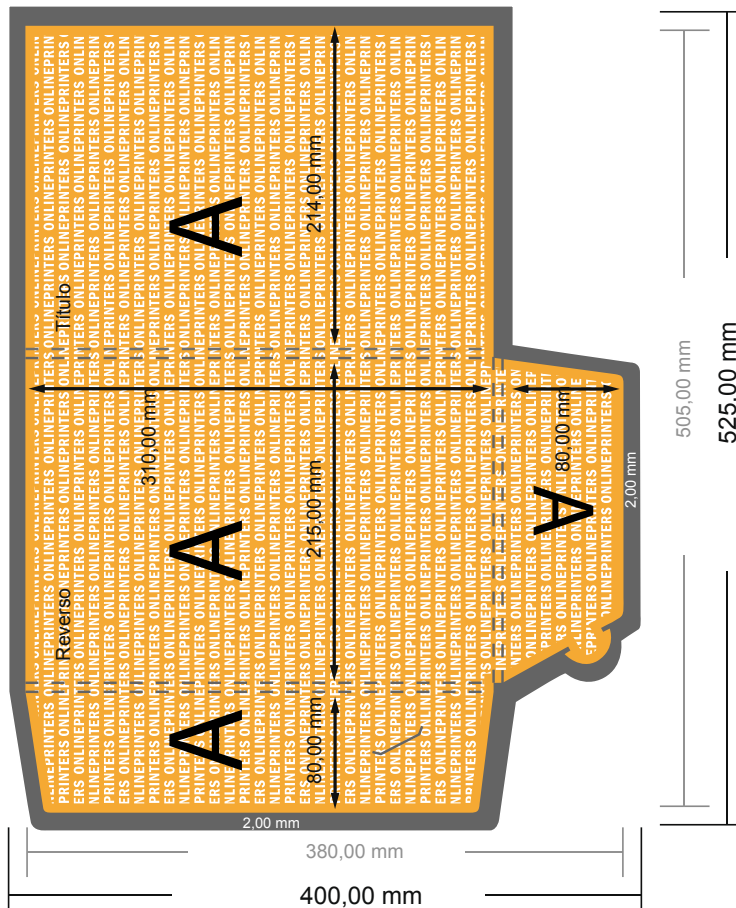

Carpetas exclusivas con accesorios adicionales

A4 • Formato vertical

#14 Vista de formato girada 90 grados.

- Formato de datos: 52,50 x 40,00 cm
- Formato final (cerrado): 21,50 x 31,00 cm
- Altura de llenado: 6,00 mm
- **Distancia de seguridad** 4 mm: distancia de los textos/ información hasta el borde del formato final. Esto evita el corte indeseado.

ATENCIÓN

Por favor, elimina el contorno de troquelado de la plantilla de descarga antes de generar tus datos de impresión. Acláranos el posicionamiento del contorno de troquelado en un segundo archivo (archivo de vista previa).

Por favor, ten en cuenta que:

- Has de aplicar el margen suplementario y la distancia de seguridad según lo indicado.
- Los colores del fondo, las imágenes o las gráficas se han de aplicar hasta el borde del formato de datos.
- Durante la producción se pueden producir tolerancias por el corte, el troquelado y el plegado.
- Este boceto no es a escala.
- Encontrarás las indicaciones sobre los datos de impresión en la pestaña "Datos de impresión" en www.onlineprinters.es