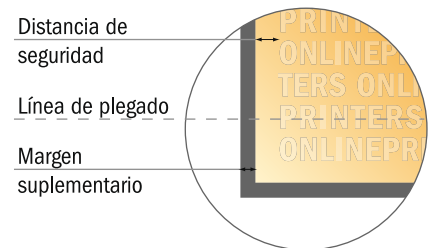

Carpetas exclusivas con accesorios adicionales

A4 • Formato vertical

#09 Vista de formato girada 90 grados.

- Formato de datos:
52,90 x 37,90 cm
- Formato final (cerrado):
22,00 x 31,00 cm
- Altura de llenado:
20,00 mm
- Distancia de seguridad
4 mm: distancia de los textos/
información hasta el borde del
formato final. Esto evita el corte
indeseado.

ATENCIÓN

Por favor, elimina el contorno de troquelado de la plantilla de descarga antes de generar tus datos de impresión. Acláranos el posicionamiento del contorno de troquelado en un segundo archivo (archivo de vista previa).

Por favor, ten en cuenta que:

- Has de aplicar el margen suplementario y la distancia de seguridad según lo indicado.
- Los colores del fondo, las imágenes o las gráficas se han de aplicar hasta el borde del formato de datos.
- Durante la producción se pueden producir tolerancias por el corte, el troquelado y el plegado.
- Este boceto no es a escala.
- Encontrarás las indicaciones sobre los datos de impresión en la pestaña "Datos de impresión" en www.onlineprinters.es