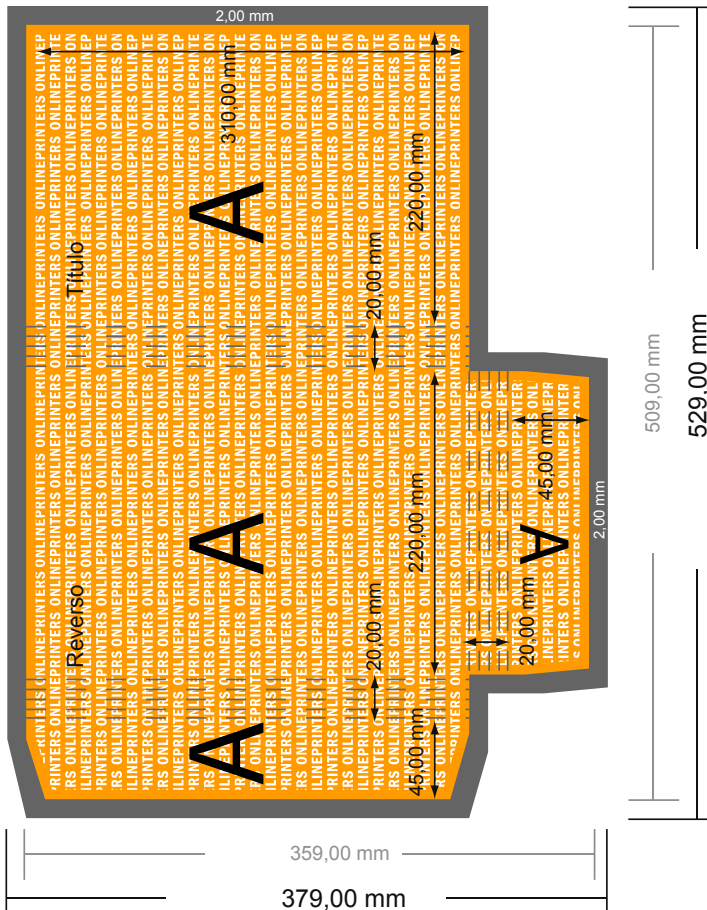

Carpetas exclusivas con accesorios adicionales

A4 • Formato vertical

#09 Vista de formato girada 90 grados.

- Formato de datos:
52,90 x 37,90 cm
- Formato final (cerrado):
22,00 x 31,00 cm
- Altura de llenado:
20,00 mm
- Distancia de seguridad
4 mm: distancia de los textos/
información hasta el borde del
formato final. Esto evita el corte
indeseado.

ATENCIÓN

Por favor, elimina el contorno de troquelado de la plantilla de descarga antes de generar tus datos de impresión. Acláranos el posicionamiento del contorno de troquelado en un segundo archivo (archivo de vista previa).

Por favor, ten en cuenta que:

- Has de aplicar el margen suplementario y la distancia de seguridad según lo indicado.
- Los colores del fondo, las imágenes o las gráficas se han de aplicar hasta el borde del formato de datos.
- Durante la producción se pueden producir tolerancias por el corte, el troquelado y el plegado.
- Este boceto no es a escala.
- Encontrarás las indicaciones sobre los datos de impresión en la pestaña "Datos de impresión" en www.onlineprinters.es