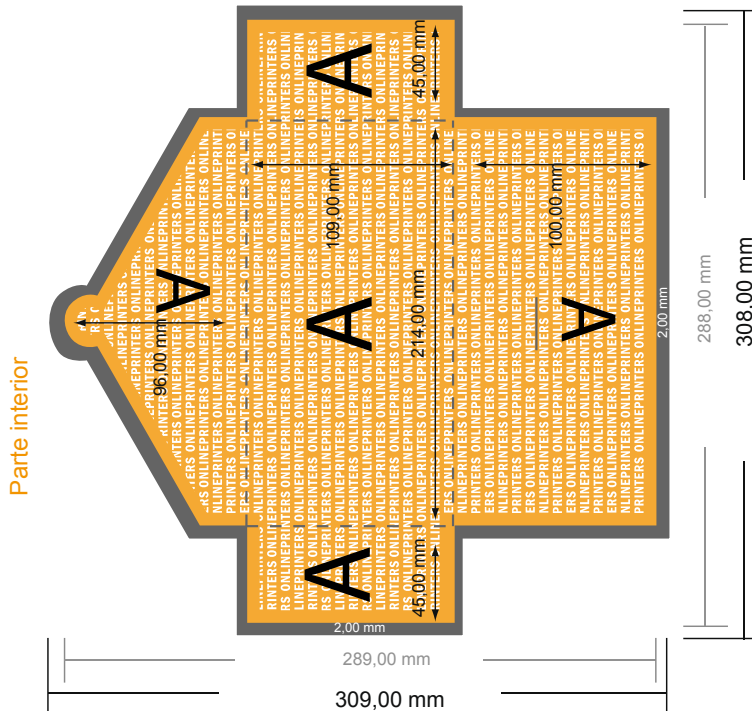

- Formato de datos: 30,80 x 30,90 cm
- Formato final (cerrado): 21,40 x 10,90 cm
- Distancia de seguridad**
4 mm: distancia de los textos/información hasta el borde del formato final. Esto evita el corte indeseado.

Distancia de seguridad
Línea de plegado
Margen suplementario

Por favor, ten en cuenta que:

- Has de aplicar el margen suplementario y la distancia de seguridad según lo indicado.
- Los colores del fondo, las imágenes o las gráficas se han de aplicar hasta el borde del formato de datos.
- Durante la producción se pueden producir tolerancias por el corte, el troquelado y el plegado.
- Este boceto no es a escala.
- Encontrarás las indicaciones sobre los datos de impresión en la pestaña "Datos de impresión" en www.onlineprinters.es

Carpetas con solapa de cierre

DL • Formato apaisado

#51 Vista de formato girada 90 grados.

ATENCIÓN

Por favor, elimina el contorno de troquelado de la plantilla de descarga antes de generar tus datos de impresión. Acláranos el posicionamiento del contorno de troquelado en un segundo archivo (archivo de vista previa).