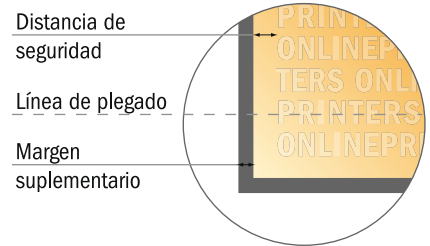

Distancia de seguridad
Línea de plegado
Margen suplementario

Por favor, ten en cuenta que:

- Has de aplicar el margen suplementario y la distancia de seguridad según lo indicado.
- Los colores del fondo, las imágenes o las gráficas se han de aplicar hasta el borde del formato de datos.
- Durante la producción se pueden producir tolerancias por el corte, el troquelado y el plegado.
- Este boceto no es a escala.
- Encontrarás las indicaciones sobre los datos de impresión en la pestaña "Datos de impresión" en www.onlineprinters.es

Carpetas con solapa de cierre

DL • Formato apaisado

#51 Vista de formato girada 90 grados.

ATENCIÓN

Por favor, elimina el contorno de troquelado de la plantilla de descarga antes de generar tus datos de impresión. Acláranos el posicionamiento del contorno de troquelado en un segundo archivo (archivo de vista previa).

- Formato de datos: 30,80 x 30,90 cm
- Formato final (cerrado): 21,40 x 10,90 cm
- Distancia de seguridad**
4 mm: distancia de los textos/información hasta el borde del formato final. Esto evita el corte indeseado.