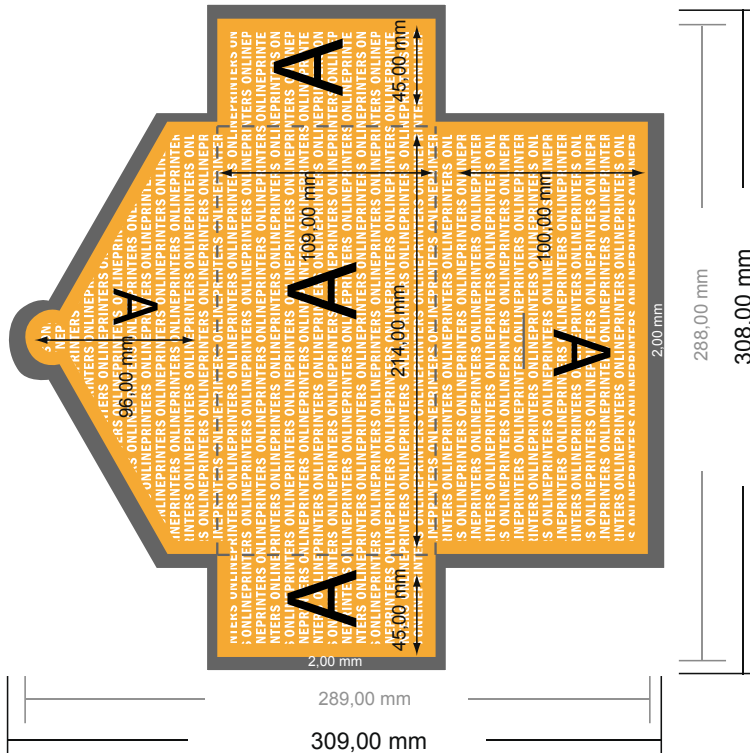

Carpetas con solapa de cierre

DL • Formato apaisado

#51 Vista de formato girada 90 grados.

ATENCIÓN

Por favor, elimina el contorno de troquelado de la plantilla de descarga antes de generar tus datos de impresión. Acláranos el posicionamiento del contorno de troquelado en un segundo archivo (archivo de vista previa).

- Formato de datos: 30,80 x 30,90 cm
- Formato final (cerrado): 21,40 x 10,90 cm
- Distancia de seguridad**
4 mm: distancia de los textos/información hasta el borde del formato final. Esto evita el corte indeseado.

Por favor, ten en cuenta que:

- Has de aplicar el margen suplementario y la distancia de seguridad según lo indicado.
- Los colores del fondo, las imágenes o las gráficas se han de aplicar hasta el borde del formato de datos.
- Durante la producción se pueden producir tolerancias por el corte, el troquelado y el plegado.
- Este boceto no es a escala.
- Encontrarás las indicaciones sobre los datos de impresión en la pestaña "Datos de impresión" en www.onlineprinters.es