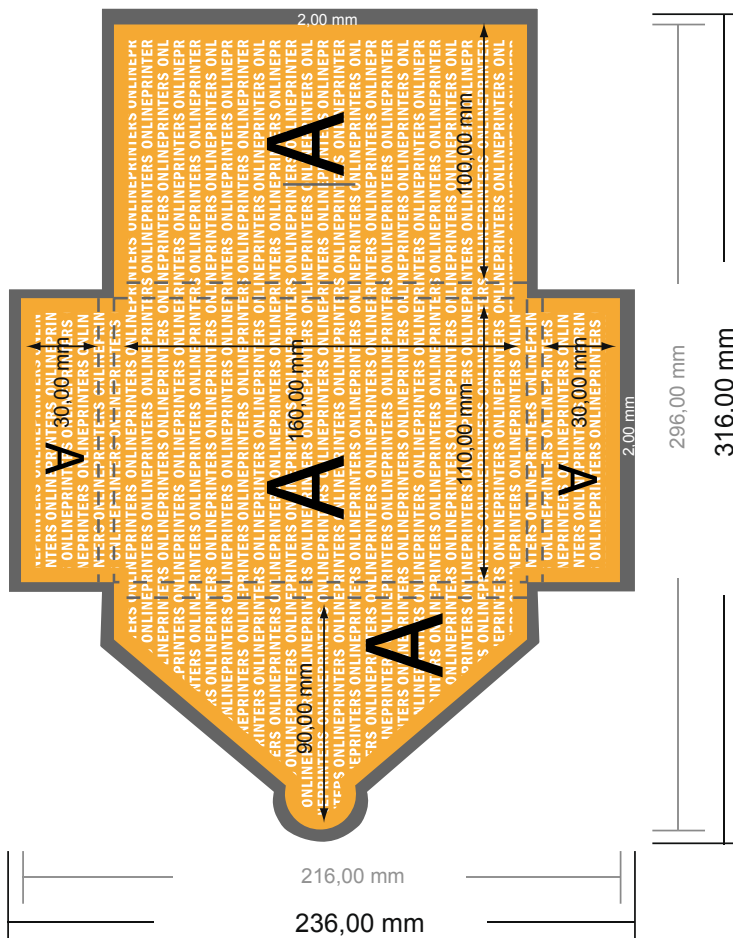

# Carpetas con solapa de cierre

A6 • Formato vertical

## #40 Vista de formato girada 90 grados.

- Formato de datos:  
31,60 x 23,60 cm
- Formato final (cerrado):  
11,00 x 16,00 cm
- Altura de llenado:  
6,00 mm
- **Distancia de seguridad**  
4 mm: distancia de los textos/  
información hasta el borde del  
formato final. Esto evita el corte  
indeseado.

### ATENCIÓN

Por favor, elimina el contorno de troquelado de la plantilla de descarga antes de generar tus datos de impresión. Acláranos el posicionamiento del contorno de troquelado en un segundo archivo (archivo de vista previa).

### Por favor, ten en cuenta que:

- Has de aplicar el margen suplementario y la distancia de seguridad según lo indicado.
- Los colores del fondo, las imágenes o las gráficas se han de aplicar hasta el borde del formato de datos.
- Durante la producción se pueden producir tolerancias por el corte, el troquelado y el plegado.
- Este boceto no es a escala.
- Encontrarás las indicaciones sobre los datos de impresión en la pestaña "Datos de impresión" en [www.onlineprinters.es](http://www.onlineprinters.es)