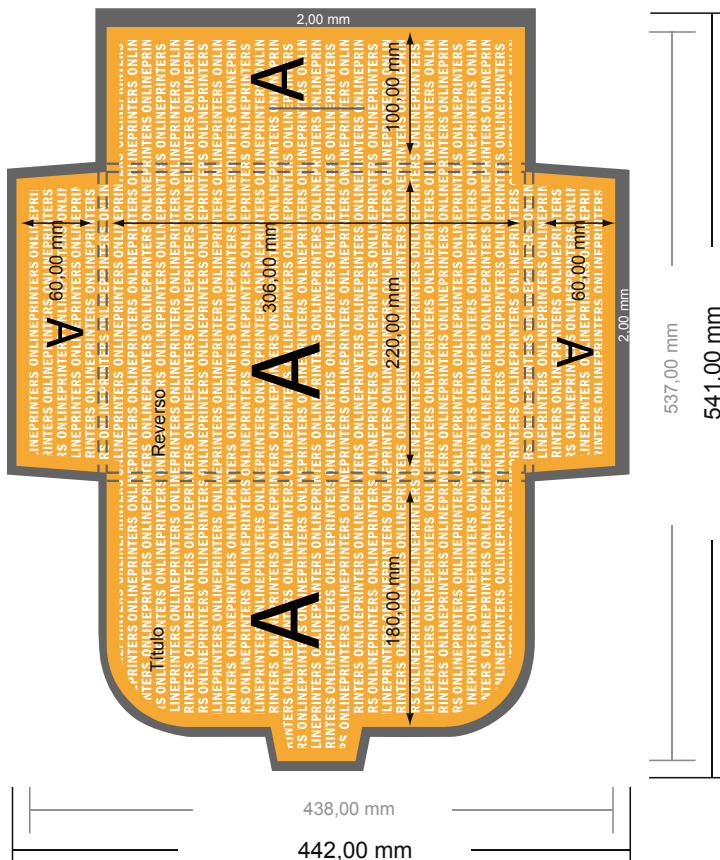

Carpetas con solapa de cierre

A4 • Formato vertical

#22 Vista de formato girada 90 grados.

- Formato de datos:
54,10 x 44,20 cm
- Formato final (cerrado):
22,00 x 30,60 cm
- Altura de llenado:
6,00 mm
- Distancia de seguridad
4 mm: distancia de los textos/
información hasta el borde del
formato final. Esto evita el corte
indeseado.

ATENCIÓN

Por favor, elimina el contorno de troquelado de la plantilla de descarga antes de generar tus datos de impresión. Acláranos el posicionamiento del contorno de troquelado en un segundo archivo (archivo de vista previa).

Por favor, ten en cuenta que:

- Has de aplicar el margen suplementario y la distancia de seguridad según lo indicado.
- Los colores del fondo, las imágenes o las gráficas se han de aplicar hasta el borde del formato de datos.
- Durante la producción se pueden producir tolerancias por el corte, el troquelado y el plegado.
- Este boceto no es a escala.
- Encontrarás las indicaciones sobre los datos de impresión en la pestaña "Datos de impresión" en www.onlineprinters.es