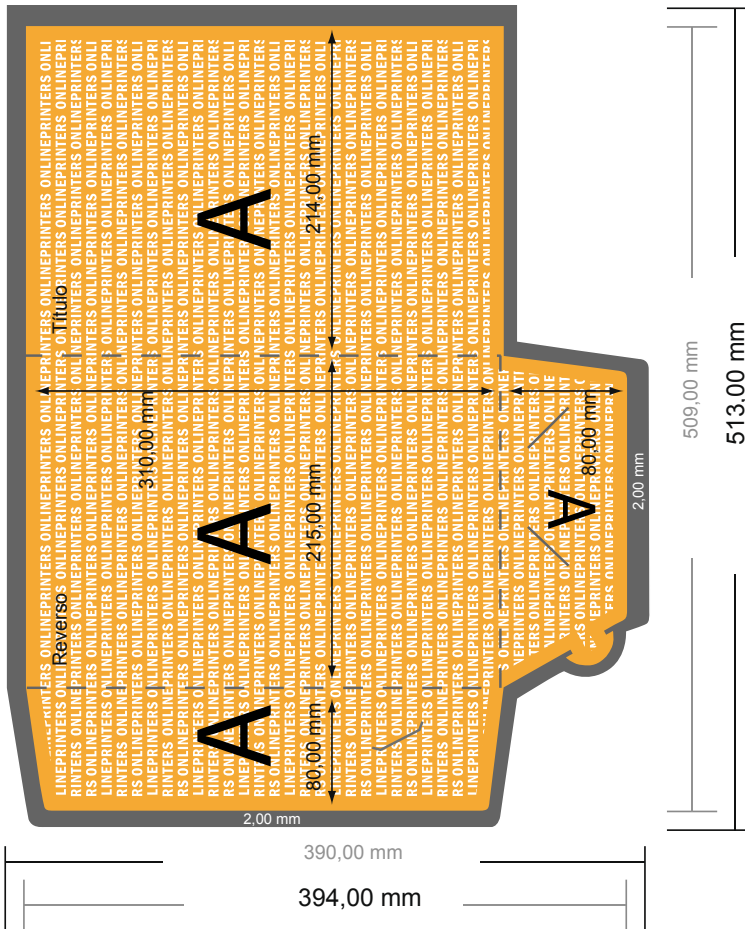

Carpetas con hendidura para tarjetas de visita

A4 • Formato vertical

#41

Vista de formato girada 90 grados.

- Formato de datos:
51,30 x 39,40 cm
- Formato final (abierto):
50,90 x 39,00 cm
- Formato final (cerrado):
21,50 x 31,00 cm
- **Distancia de seguridad**
4 mm: distancia de los textos/
información hasta el borde del
formato final. Esto evita el corte
indeseado.

ATENCIÓN

Por favor, elimina el contorno de troquelado de la plantilla de descarga antes de generar tus datos de impresión. Acláranos el posicionamiento del contorno de troquelado en un segundo archivo (archivo de vista previa).

Por favor, ten en cuenta que:

- Has de aplicar el margen suplementario y la distancia de seguridad según lo indicado.
- Los colores del fondo, las imágenes o las gráficas se han de aplicar hasta el borde del formato de datos.
- Durante la producción se pueden producir tolerancias por el corte, el troquelado y el plegado.
- Este boceto no es a escala.
- Encontrarás las indicaciones sobre los datos de impresión en la pestaña "Datos de impresión" en www.onlineprinters.es