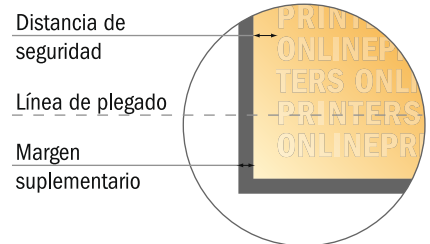

Carpetas con hendidura para tarjetas de visita

A4 • Formato vertical

#41

Vista de formato girada 90 grados.

- Formato de datos:
51,30 x 39,40 cm
- Formato final (abierto):
50,90 x 39,00 cm
- Formato final (cerrado):
21,50 x 31,00 cm
- **Distancia de seguridad**
4 mm: distancia de los textos/
información hasta el borde del
formato final. Esto evita el corte
indeseado.

ATENCIÓN

Por favor, elimina el contorno de troquelado de la plantilla de descarga antes de generar tus datos de impresión. Acláranos el posicionamiento del contorno de troquelado en un segundo archivo (archivo de vista previa).

Por favor, ten en cuenta que:

- Has de aplicar el margen suplementario y la distancia de seguridad según lo indicado.
- Los colores del fondo, las imágenes o las gráficas se han de aplicar hasta el borde del formato de datos.
- Durante la producción se pueden producir tolerancias por el corte, el troquelado y el plegado.
- Este boceto no es a escala.
- Encontrarás las indicaciones sobre los datos de impresión en la pestaña "Datos de impresión" en www.onlineprinters.es