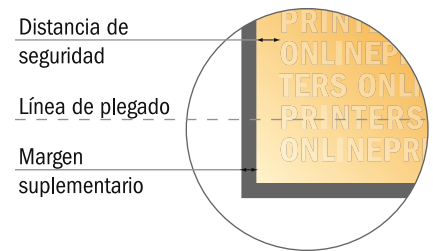

## Por favor, ten en cuenta que:

- Has de aplicar el margen suplementario y la distancia de seguridad según lo indicado.
- Los colores del fondo, las imágenes o las gráficas se han de aplicar hasta el borde del formato de datos.
- Durante la producción se pueden producir tolerancias por el corte, el troquelado y el plegado.
- Este boceto no es a escala.
- Encontrarás las indicaciones sobre los datos de impresión en la pestaña "Datos de impresión" en [www.onlineprinters.es](http://www.onlineprinters.es)

# Folletos plegados formato apaisado

A5 • 1 pliegue • 4 páginas

- Formato de datos (incl. 2,00 mm sangrado): 42,40 x 15,20 cm
- Formato final (abierto): 42,00 x 14,80 cm
- Formato final (cerrado): 21,00 x 14,80 cm
- **Distancia de seguridad**  
4 mm: distancia de los textos/información hasta el borde del formato final. Esto evita el corte indeseado.