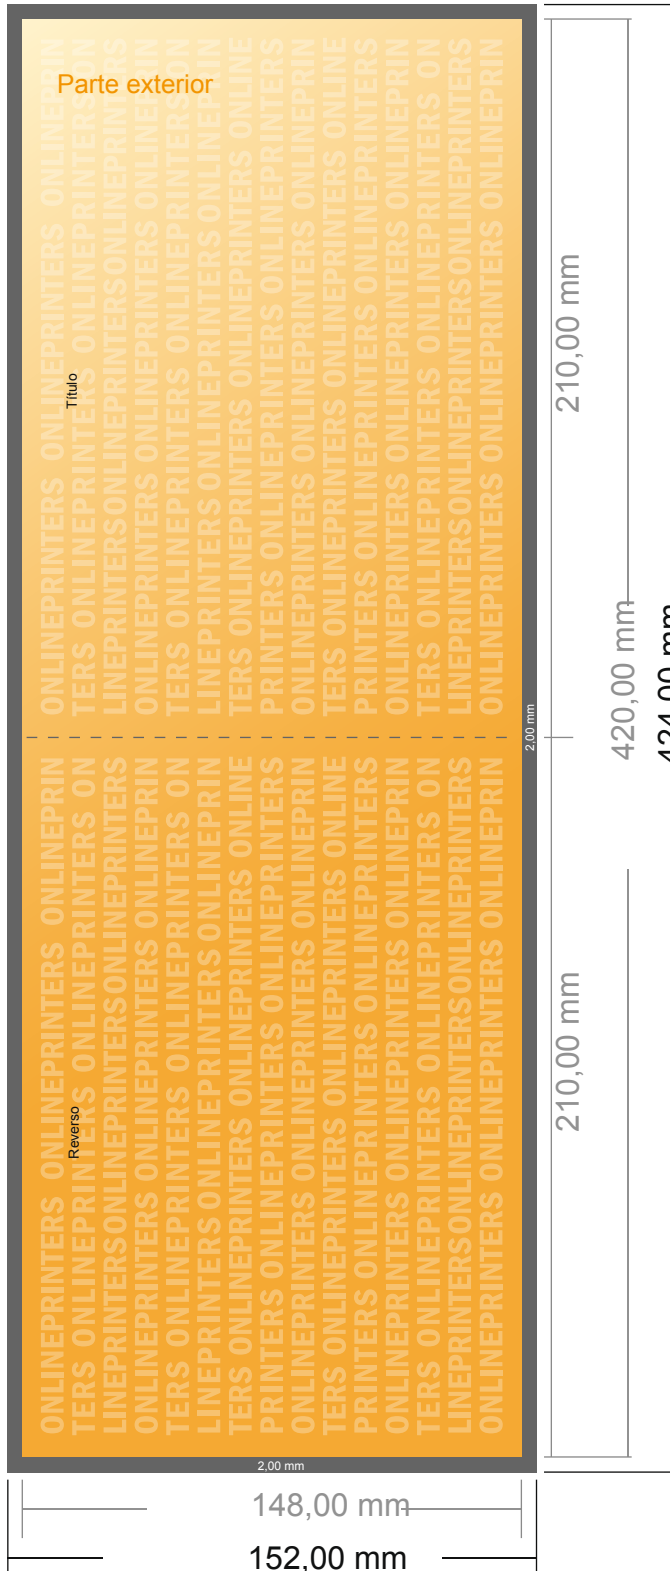

# Folletos plegados formato apaisado

A5 • 1 pliegue • 4 páginas

- Formato de datos (incl. 2,00 mm sangrado): 42,40 x 15,20 cm
- Formato final (abierto): 42,00 x 14,80 cm
- Formato final (cerrado): 21,00 x 14,80 cm
- **Distancia de seguridad**  
4 mm: distancia de los textos/información hasta el borde del formato final. Esto evita el corte indeseado.

## Por favor, ten en cuenta que:

- Has de aplicar el margen suplementario y la distancia de seguridad según lo indicado.
- Los colores del fondo, las imágenes o las gráficas se han de aplicar hasta el borde del formato de datos.
- Durante la producción se pueden producir tolerancias por el corte, el troquelado y el plegado.
- Este boceto no es a escala.
- Encontrarás las indicaciones sobre los datos de impresión en la pestaña "Datos de impresión" en [www.onlineprinters.es](http://www.onlineprinters.es)