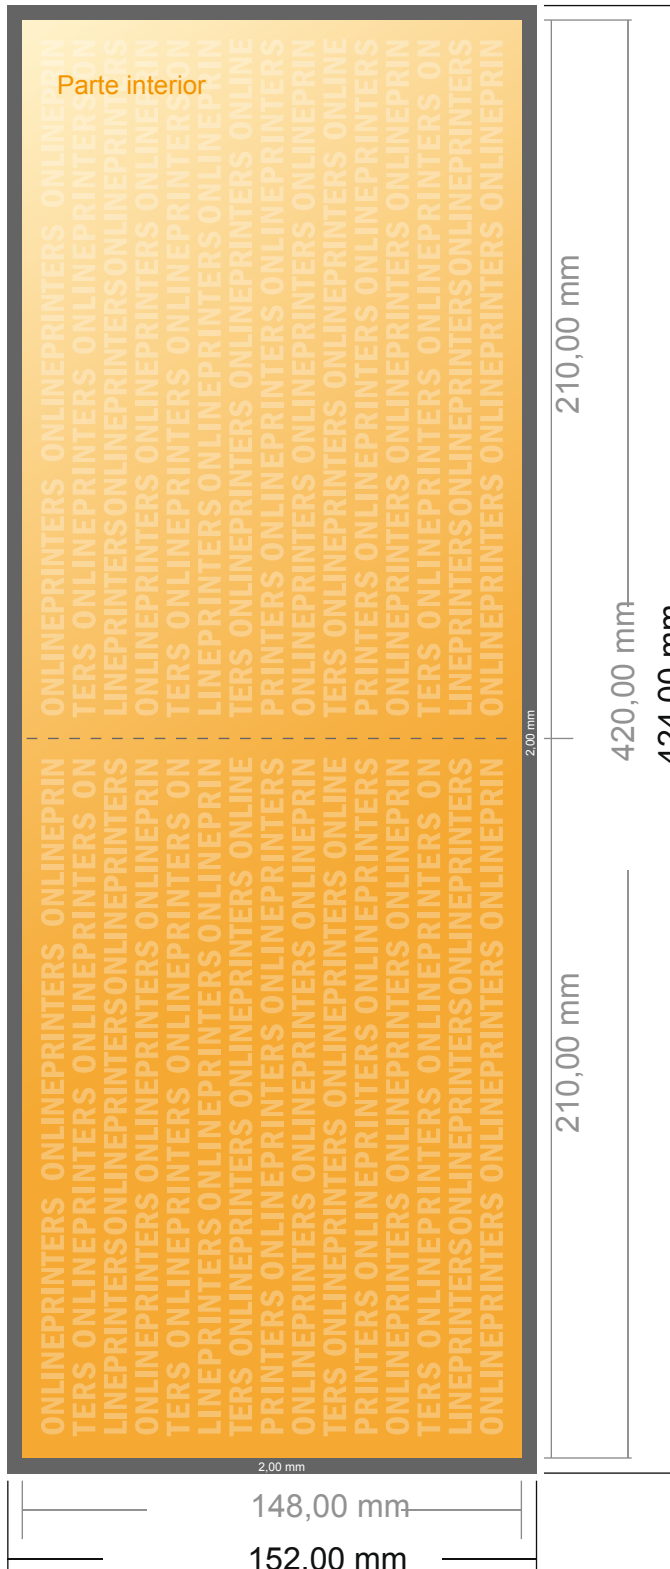

# Folletos plegados formato apaisado

A5 • 1 pliegue • 4 páginas

- Formato de datos (incl. 2,00 mm sangrado): 42,40 x 15,20 cm
- Formato final (abierto): 42,00 x 14,80 cm
- Formato final (cerrado): 21,00 x 14,80 cm
- **Distancia de seguridad**  
4 mm: distancia de los textos/información hasta el borde del formato final. Esto evita el corte indeseado.

## Por favor, ten en cuenta que:

- Has de aplicar el margen suplementario y la distancia de seguridad según lo indicado.
- Los colores del fondo, las imágenes o las gráficas se han de aplicar hasta el borde del formato de datos.
- Durante la producción se pueden producir tolerancias por el corte, el troquelado y el plegado.
- Este boceto no es a escala.
- Encontrarás las indicaciones sobre los datos de impresión en la pestaña "Datos de impresión" en [www.onlineprinters.es](http://www.onlineprinters.es)