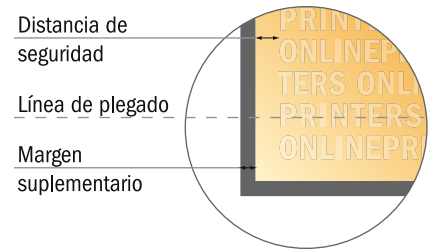

# Folletos plegados formato apaisado

A5 • 1 pliegue • 4 páginas

- Formato de datos (incl. 2,00 mm sangrado): 42,40 x 15,20 cm
- Formato final (abierto): 42,00 x 14,80 cm
- Formato final (cerrado): 21,00 x 14,80 cm
- **Distancia de seguridad**  
4 mm: distancia de los textos/información hasta el borde del formato final. Esto evita el corte indeseado.

## Por favor, ten en cuenta que:

- Has de aplicar el margen suplementario y la distancia de seguridad según lo indicado.
- Los colores del fondo, las imágenes o las gráficas se han de aplicar hasta el borde del formato de datos.
- Durante la producción se pueden producir tolerancias por el corte, el troquelado y el plegado.
- Este boceto no es a escala.
- Encontrarás las indicaciones sobre los datos de impresión en la pestaña "Datos de impresión" en [www.onlineprinters.es](http://www.onlineprinters.es)