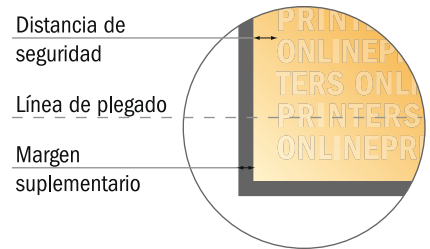

Por favor, ten en cuenta que:

- Has de aplicar el margen suplementario y la distancia de seguridad según lo indicado.
- Los colores del fondo, las imágenes o las gráficas se han de aplicar hasta el borde del formato de datos.
- Durante la producción se pueden producir tolerancias por el corte, el troquelado y el plegado.
- Este boceto no es a escala.
- Encontrarás las indicaciones sobre los datos de impresión en la pestaña "Datos de impresión" en www.onlineprinters.es

Folletos plegados formato apaisado

DL • 1 pliegue • 4 páginas

- Formato de datos (incl. 2,00 mm sangrado): 42,40 x 10,90 cm
- Formato final (abierto): 42,00 x 10,50 cm
- Formato final (cerrado): 21,00 x 10,50 cm
- **Distancia de seguridad**
4 mm: distancia de los textos/información hasta el borde del formato final. Esto evita el corte indeseado.