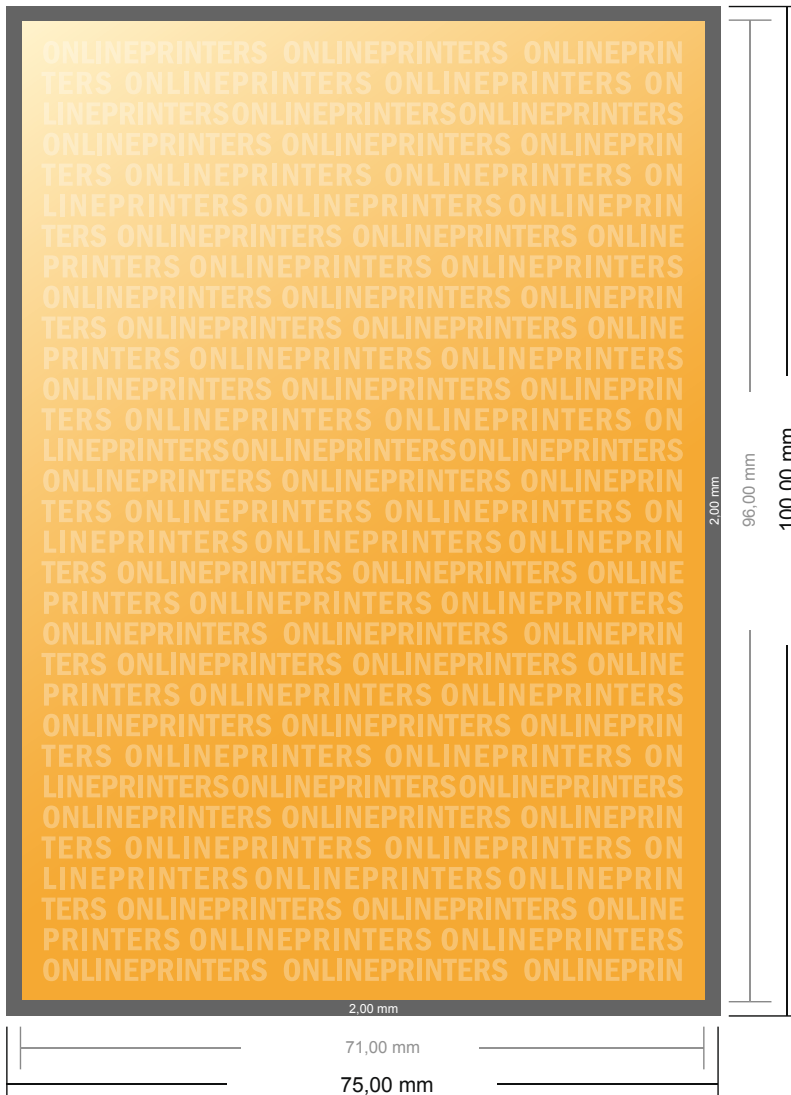

## Etiquetas en rollo

7,1 x 9,6 cm

- Formato de datos (incl. 2,00 mm sangrado): 7,50 x 10,00 cm
- Formato final: 7,10 x 9,60 cm
- **Distancia de seguridad**  
4 mm: distancia de los textos/información hasta el borde del formato final. Esto evita el corte indeseado.

### Por favor, ten en cuenta que:

- Has de aplicar el margen suplementario y la distancia de seguridad según lo indicado.
- Los colores del fondo, las imágenes o las gráficas se han de aplicar hasta el borde del formato de datos.
- Durante la producción se pueden producir tolerancias por el corte, el troquelado y el plegado.
- Este boceto no es a escala.
- Encontrarás las indicaciones sobre los datos de impresión en la pestaña "Datos de impresión" en [www.onlineprinters.es](http://www.onlineprinters.es)