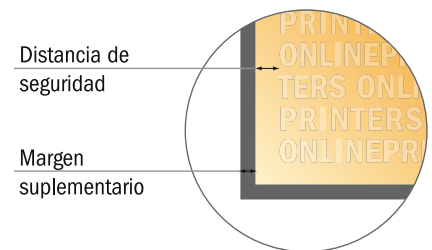

## Etiquetas en rollo

7,1 x 9,6 cm

- Formato de datos (incl. 2,00 mm sangrado): 7,50 x 10,00 cm
- Formato final: 7,10 x 9,60 cm
- **Distancia de seguridad**  
4 mm: distancia de los textos/información hasta el borde del formato final. Esto evita el corte indeseado.

### Por favor, ten en cuenta que:

- Has de aplicar el margen suplementario y la distancia de seguridad según lo indicado.
- Los colores del fondo, las imágenes o las gráficas se han de aplicar hasta el borde del formato de datos.
- Durante la producción se pueden producir tolerancias por el corte, el troquelado y el plegado.
- Este boceto no es a escala.
- Encontrarás las indicaciones sobre los datos de impresión en la pestaña "Datos de impresión" en [www.onlineprinters.es](http://www.onlineprinters.es)