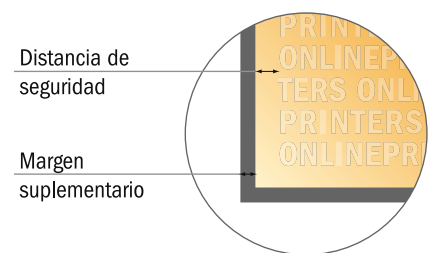

Etiquetas en rollo

4,0 x 6,0 cm

- Formato de datos (incl. 2,00 mm sangrado): 4,40 x 6,40 cm
- Formato final: 4,00 x 6,00 cm
- **Distancia de seguridad**
4 mm: distancia de los textos/información hasta el borde del formato final. Esto evita el corte indeseado.

Por favor, ten en cuenta que:

- Has de aplicar el margen suplementario y la distancia de seguridad según lo indicado.
- Los colores del fondo, las imágenes o las gráficas se han de aplicar hasta el borde del formato de datos.
- Durante la producción se pueden producir tolerancias por el corte, el troquelado y el plegado.
- Este boceto no es a escala.
- Encontrarás las indicaciones sobre los datos de impresión en la pestaña "Datos de impresión" en www.onlineprinters.es