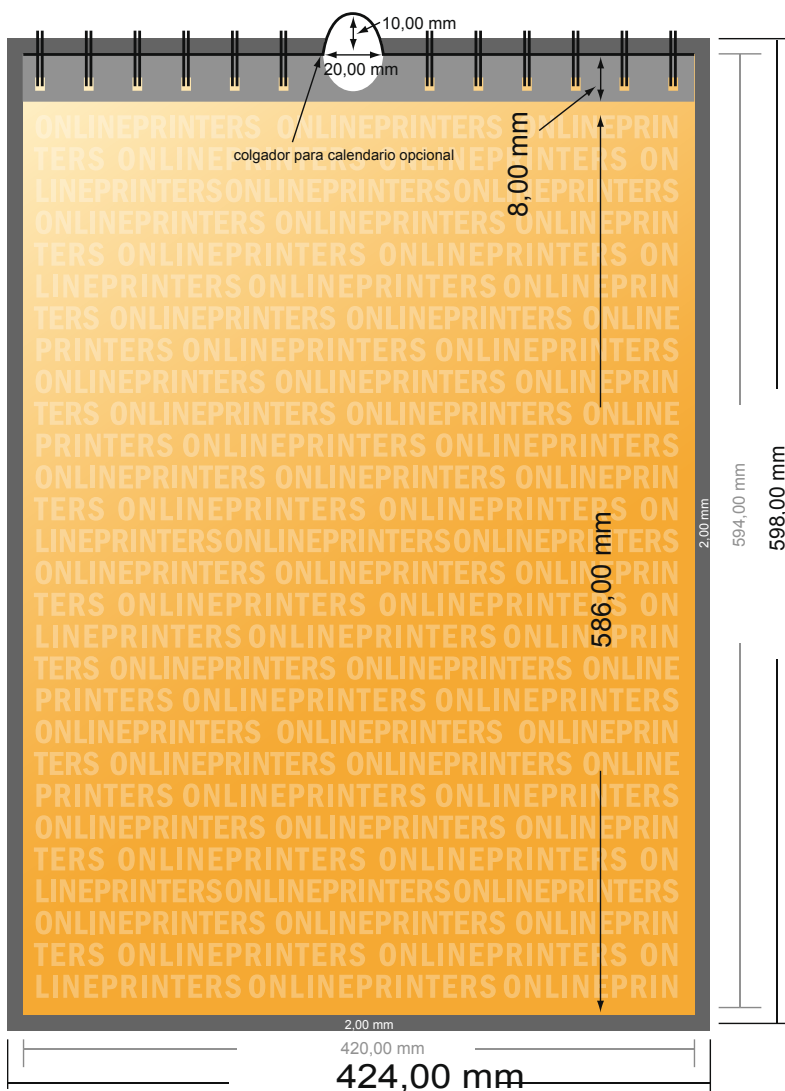

Calendario de pared con encuadernación en espiral

A2 • Formato vertical

- Formato de datos (incl. 2,00 mm sangrado): 42,40 x 59,80 cm
- Formato final: 42,00 x 59,40 cm
- **Distancia de seguridad**
4 mm: distancia de los textos/información hasta el borde del formato final. Esto evita el corte indeseado.

Por favor, ten en cuenta que:

- Has de aplicar el margen suplementario y la distancia de seguridad según lo indicado.
- Los colores del fondo, las imágenes o las gráficas se han de aplicar hasta el borde del formato de datos.
- Durante la producción se pueden producir tolerancias por el corte, el troquelado y el plegado.
- Este boceto no es a escala.
- Encontrarás las indicaciones sobre los datos de impresión en la pestaña "Datos de impresión" en www.onlineprinters.es