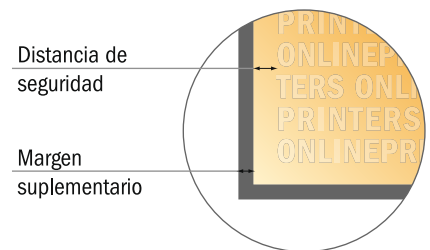

# Adhesivos

A4

- Formato de datos (incl. 2,00 mm sangrado): 21,40 x 30,10 cm
- Formato final: 21,00 x 29,70 cm
- **Distancia de seguridad**  
4 mm: distancia de los textos/información hasta el borde del formato final. Esto evita el corte indeseado.

### Por favor, ten en cuenta que:

- Has de aplicar el margen suplementario y la distancia de seguridad según lo indicado.
- Los colores del fondo, las imágenes o las gráficas se han de aplicar hasta el borde del formato de datos.
- Durante la producción se pueden producir tolerancias por el corte, el troquelado y el plegado.
- Este boceto no es a escala.
- Encontrarás las indicaciones sobre los datos de impresión en la pestaña "Datos de impresión" en [www.onlineprinters.es](http://www.onlineprinters.es)