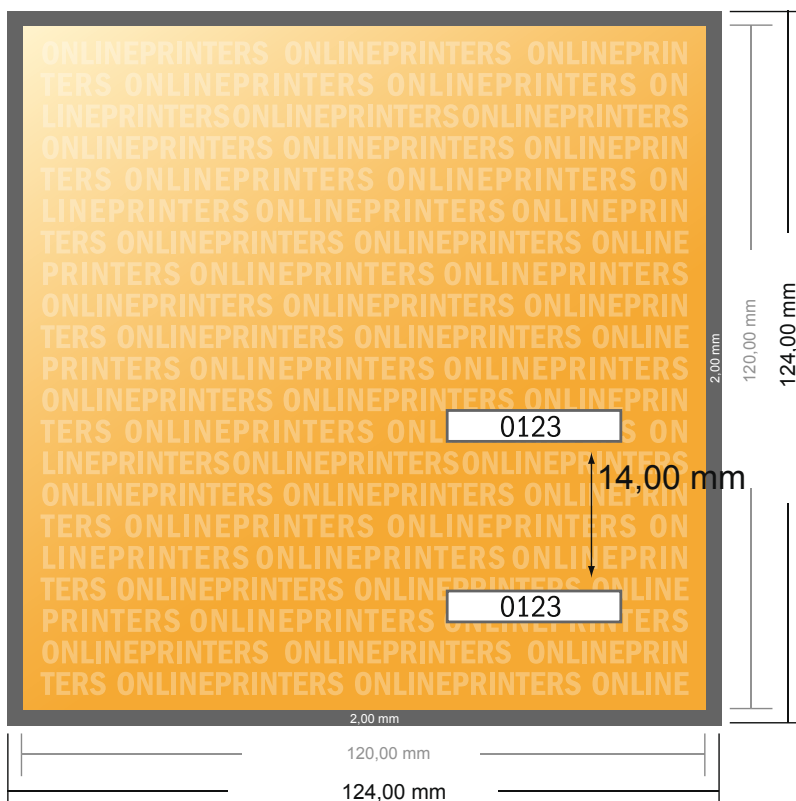

Entradas (colores ultravioletas)

CD 12 x 12 cm

- Formato de datos (incl. 2,00 mm sangrado): 12,40 x 12,40 cm
- Formato final: 12,00 x 12,00 cm
- **Distancia de seguridad**
4 mm: distancia de los textos/ información hasta el borde del formato final. Esto evita el corte indeseado.

Por favor, ten en cuenta que:

- Has de aplicar el margen suplementario y la distancia de seguridad según lo indicado.
- Los colores del fondo, las imágenes o las gráficas se han de aplicar hasta el borde del formato de datos.
- Durante la producción se pueden producir tolerancias por el corte, el troquelado y el plegado.
- Este boceto no es a escala.
- Encontrarás las indicaciones sobre los datos de impresión en la pestaña "Datos de impresión" en www.onlineprinters.es