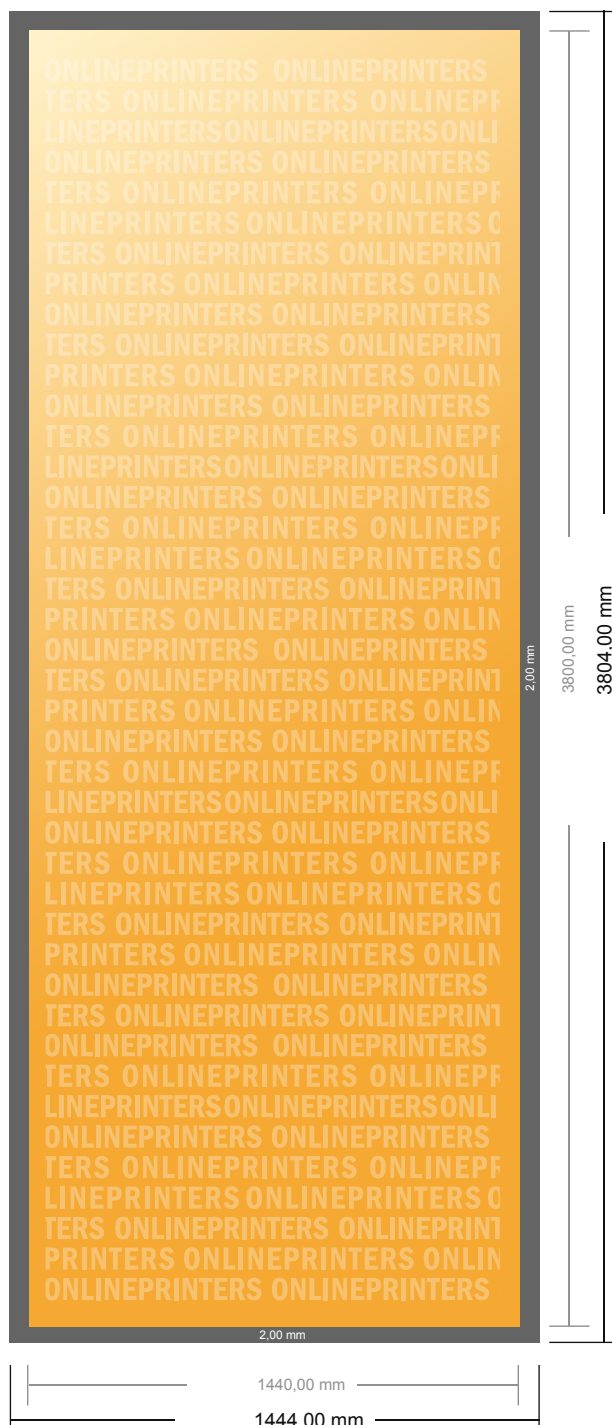

# Fotomural de papel pintado

144 x 380 cm

- Formato de datos  
(incl. 2,00 mm sangrado):  
144,40 x 380,40 cm
- Formato final:  
144,00 x 380,00 cm
- **Distancia de seguridad**  
4 mm: distancia de los textos/  
información hasta el borde del  
formato final. Esto evita el corte  
indeseado.

## Por favor, ten en cuenta que:

- Has de aplicar el margen suplementario y la distancia de seguridad según lo indicado.
- Los colores del fondo, las imágenes o las gráficas se han de aplicar hasta el borde del formato de datos.
- Durante la producción se pueden producir tolerancias por el corte, el troquelado y el plegado.
- Este boceto no es a escala.
- Encontrarás las indicaciones sobre los datos de impresión en la pestaña "Datos de impresión" en [www.onlineprinters.es](http://www.onlineprinters.es)