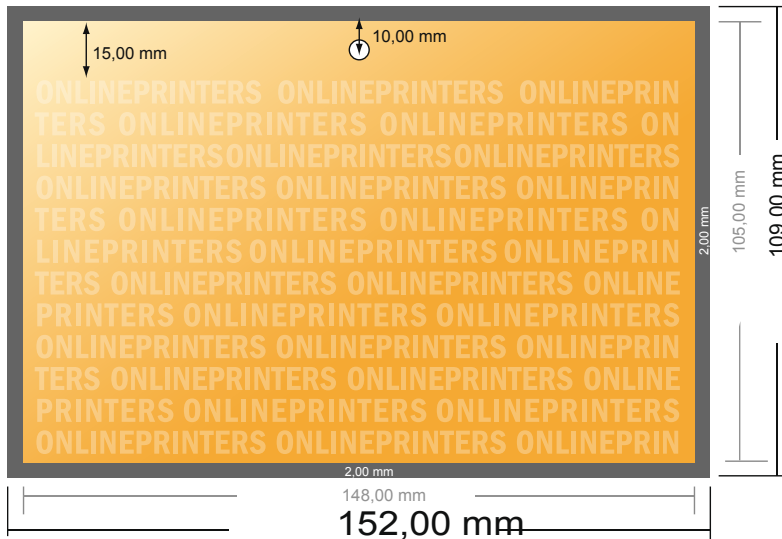

# Calendarios de pared encolados

A6 • Formato apaisado

- Formato de datos (incl. 2,00 mm sangrado): 15,20 x 10,90 cm
- Formato final: 14,80 x 10,50 cm
- **Distancia de seguridad**  
4 mm: distancia de los textos/información hasta el borde del formato final. Esto evita el corte indeseado.

## Por favor, ten en cuenta que:

- Has de aplicar el margen suplementario y la distancia de seguridad según lo indicado.
- Los colores del fondo, las imágenes o las gráficas se han de aplicar hasta el borde del formato de datos.
- Durante la producción se pueden producir tolerancias por el corte, el troquelado y el plegado.
- Este boceto no es a escala.
- Encontrarás las indicaciones sobre los datos de impresión en la pestaña "Datos de impresión" en [www.onlineprinters.es](http://www.onlineprinters.es)