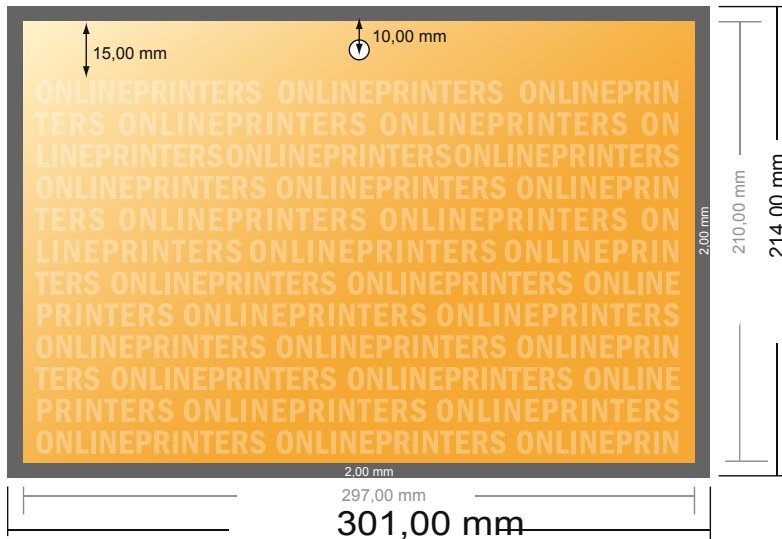

Calendarios de pared encolados

A4 • Formato apaisado

- Formato de datos (incl. 2,00 mm sangrado): 30,10 x 21,40 cm
- Formato final: 29,70 x 21,00 cm
- **Distancia de seguridad**
4 mm: distancia de los textos/información hasta el borde del formato final. Esto evita el corte indeseado.

Por favor, ten en cuenta que:

- Has de aplicar el margen suplementario y la distancia de seguridad según lo indicado.
- Los colores del fondo, las imágenes o las gráficas se han de aplicar hasta el borde del formato de datos.
- Durante la producción se pueden producir tolerancias por el corte, el troquelado y el plegado.
- Este boceto no es a escala.
- Encontrarás las indicaciones sobre los datos de impresión en la pestaña "Datos de impresión" en www.onlineprinters.es