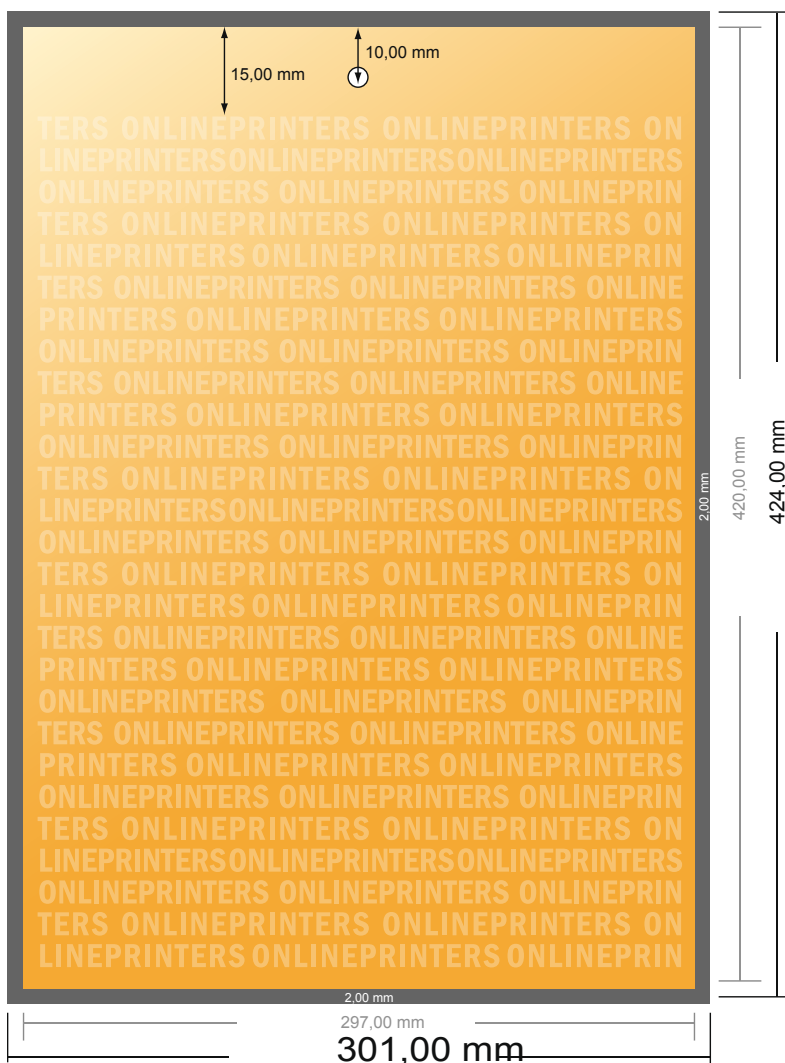

Calendarios de pared encolados

A3 • Formato vertical

- Formato de datos (incl. 2,00 mm sangrado): 30,10 x 42,40 cm
- Formato final: 29,70 x 42,00 cm
- **Distancia de seguridad**
4 mm: distancia de los textos/información hasta el borde del formato final. Esto evita el corte indeseado.

Por favor, ten en cuenta que:

- Has de aplicar el margen suplementario y la distancia de seguridad según lo indicado.
- Los colores del fondo, las imágenes o las gráficas se han de aplicar hasta el borde del formato de datos.
- Durante la producción se pueden producir tolerancias por el corte, el troquelado y el plegado.
- Este boceto no es a escala.
- Encontrarás las indicaciones sobre los datos de impresión en la pestaña "Datos de impresión" en www.onlineprinters.es