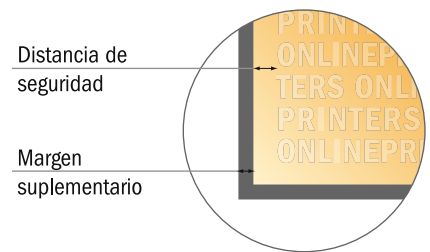

# Carteles

A1

- Formato de datos (incl. 2,00 mm sangrado): 59,80 x 84,50 cm
- Formato final: 59,40 x 84,10 cm
- **Distancia de seguridad**  
4 mm: distancia de los textos/información hasta el borde del formato final. Esto evita el corte indeseado.

## Por favor, ten en cuenta que:

- Has de aplicar el margen suplementario y la distancia de seguridad según lo indicado.
- Los colores del fondo, las imágenes o las gráficas se han de aplicar hasta el borde del formato de datos.
- Durante la producción se pueden producir tolerancias por el corte, el troquelado y el plegado.
- Este boceto no es a escala.
- Encontrarás las indicaciones sobre los datos de impresión en la pestaña "Datos de impresión" en [www.onlineprinters.es](http://www.onlineprinters.es)