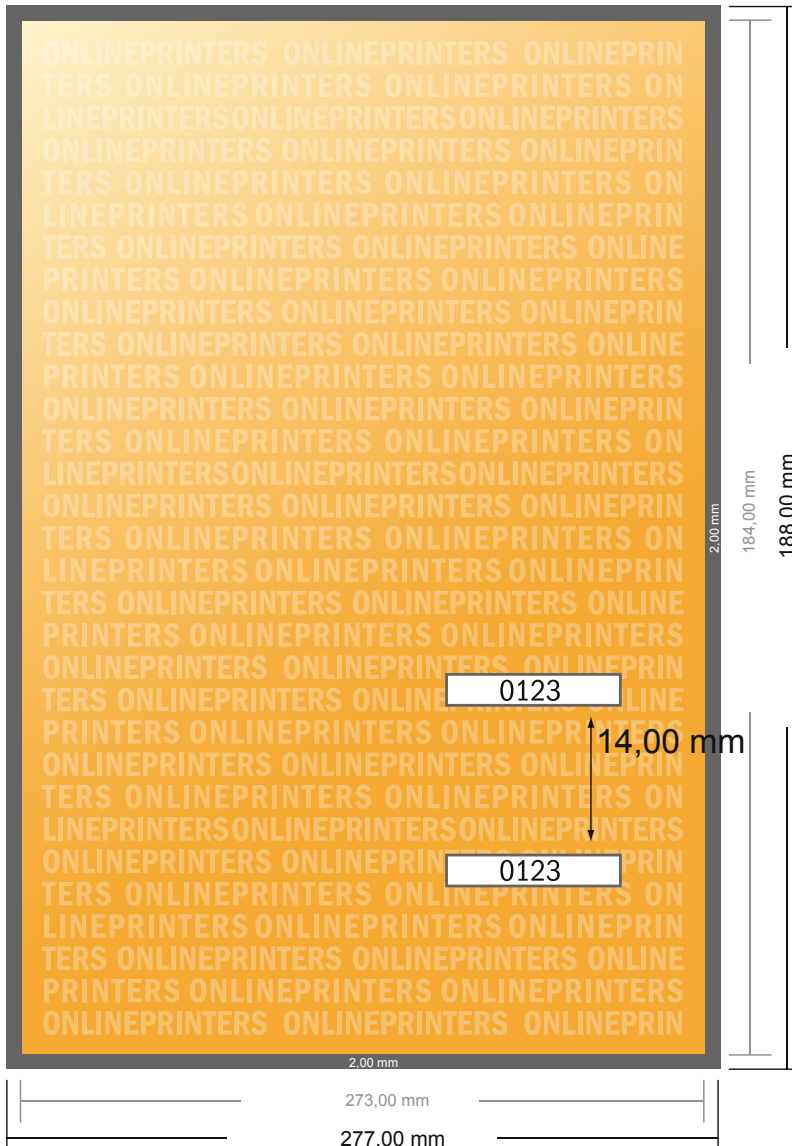

# Entradas (papel de seguridad)

Carátula de DVD

- Formato de datos (incl. 2,00 mm sangrado): 27,70 x 18,80 cm
- Formato final: 27,30 x 18,40 cm
- **Distancia de seguridad**  
4 mm: distancia de los textos/información hasta el borde del formato final. Esto evita el corte indeseado.

## Por favor, ten en cuenta que:

- Has de aplicar el margen suplementario y la distancia de seguridad según lo indicado.
- Los colores del fondo, las imágenes o las gráficas se han de aplicar hasta el borde del formato de datos.
- Durante la producción se pueden producir tolerancias por el corte, el troquelado y el plegado.
- Este boceto no es a escala.
- Encontrarás las indicaciones sobre los datos de impresión en la pestaña "Datos de impresión" en [www.onlineprinters.es](http://www.onlineprinters.es)