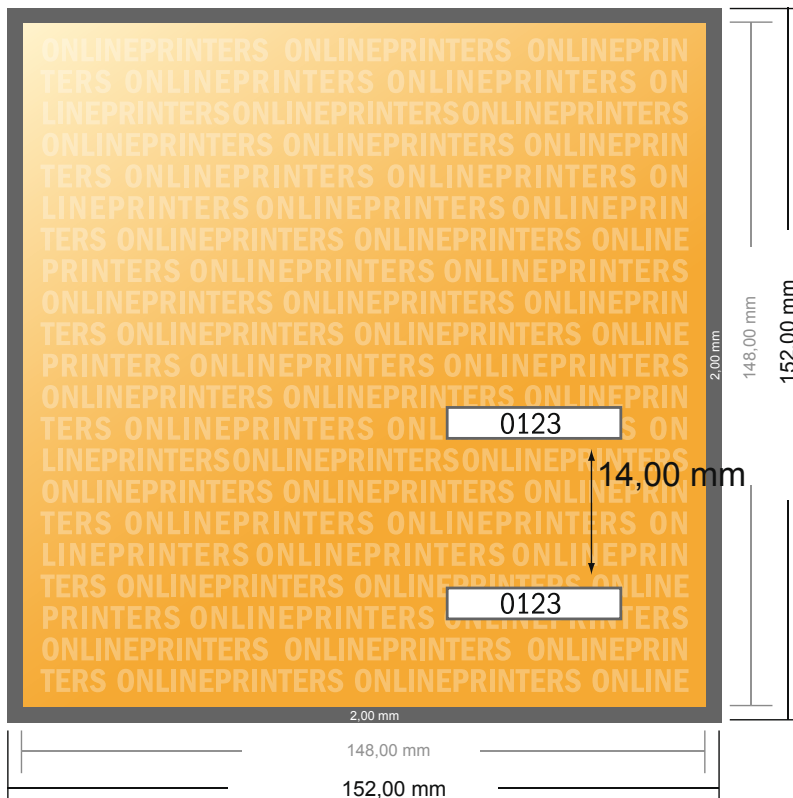

Entradas (papel de seguridad)

A5-cuadrado

- Formato de datos (incl. 2,00 mm sangrado): 15,20 x 15,20 cm
- Formato final: 14,80 x 14,80 cm
- **Distancia de seguridad**
4 mm: distancia de los textos/información hasta el borde del formato final. Esto evita el corte indeseado.

Por favor, ten en cuenta que:

- Has de aplicar el margen suplementario y la distancia de seguridad según lo indicado.
- Los colores del fondo, las imágenes o las gráficas se han de aplicar hasta el borde del formato de datos.
- Durante la producción se pueden producir tolerancias por el corte, el troquelado y el plegado.
- Este boceto no es a escala.
- Encontrarás las indicaciones sobre los datos de impresión en la pestaña "Datos de impresión" en www.onlineprinters.es