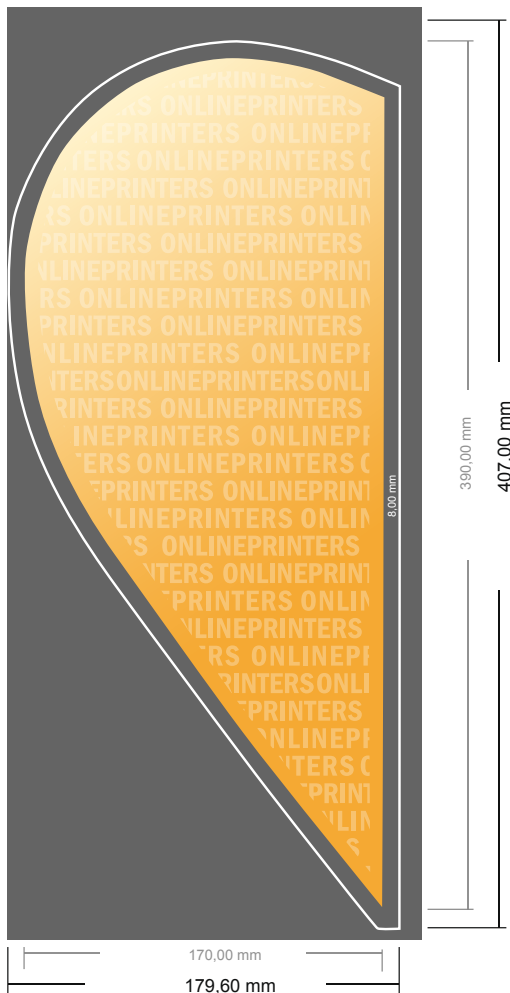

Bandera de mesa sólo impresión

17 x 39 cm

- Formato de datos (incl. 8,00 mm sangrado): 17,96 x 40,70 cm
- Formato final: 17,00 x 39,00 cm
- Dimensiones del sistema: 17,00 x 39,00 cm (sin pie)
- **Distancia de seguridad**
20 mm: distancia de los textos/ información hasta el borde del formato final. Esto evita el corte indeseado.

Por favor, ten en cuenta que:

- Has de aplicar el margen suplementario y la distancia de seguridad según lo indicado.
- Los colores del fondo, las imágenes o las gráficas se han de aplicar hasta el borde del formato de datos.
- Durante la producción se pueden producir tolerancias por el corte, el troquelado y el plegado.
- Este boceto no es a escala.
- Encontrarás las indicaciones sobre los datos de impresión en la pestaña "Datos de impresión" en www.onlineprinters.es