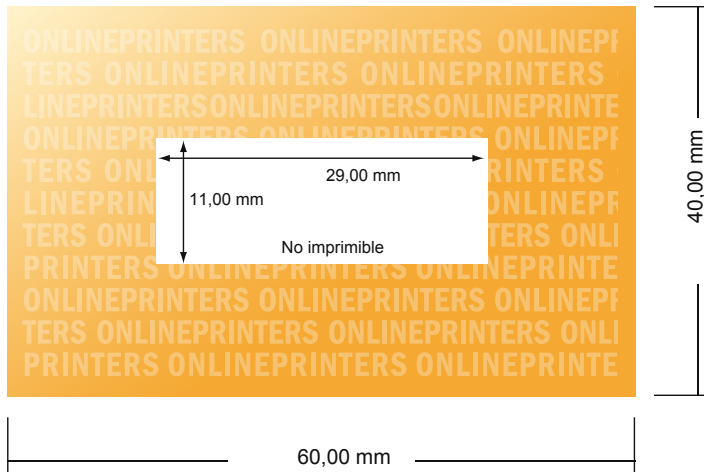

Fechador Prof. 5470

6,0 x 4,0 cm • Formato apaisado

- Formato de datos:
6,00 x 4,00 cm
- Formato final:
6,00 x 4,00 cm
- **Distancia de seguridad**
4 mm: distancia de los textos/
información hasta el borde del
formato final. Esto evita el corte
indeseado.

Por favor, ten en cuenta que:

- Has de aplicar el margen suplementario y la distancia de seguridad según lo indicado.
- Los colores del fondo, las imágenes o las gráficas se han de aplicar hasta el borde del formato de datos.
- Durante la producción se pueden producir tolerancias por el corte, el troquelado y el plegado.
- Este boceto no es a escala.
- Encontrarás las indicaciones sobre los datos de impresión en la pestaña "Datos de impresión" en www.onlineprinters.es