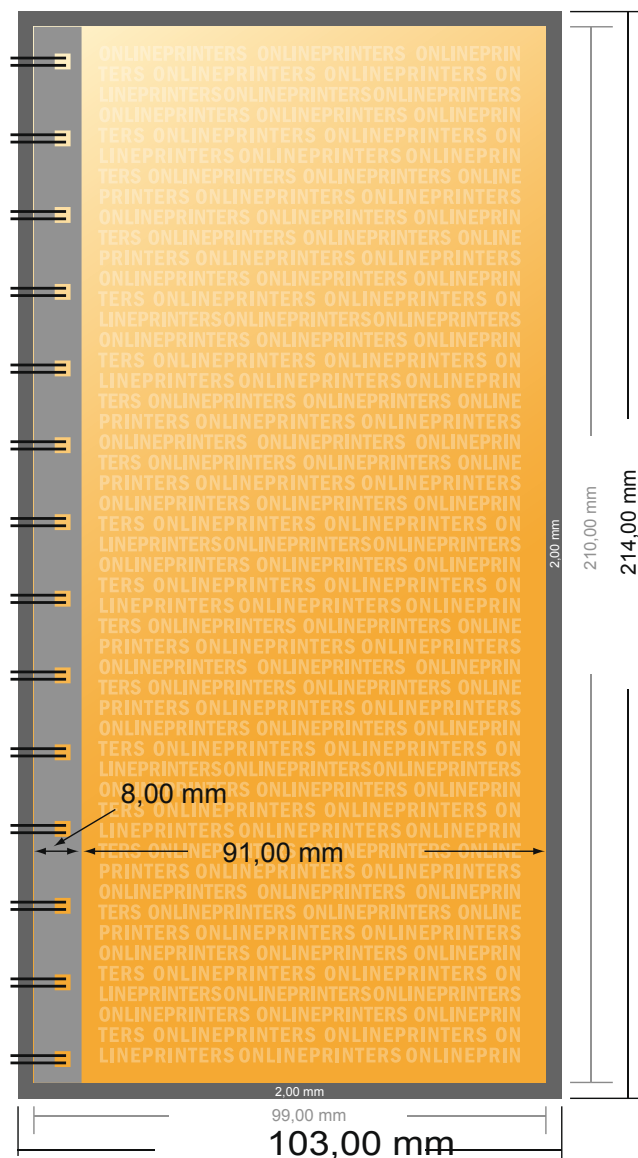

Blocs con espiral

DL • Formato vertical

- Formato de datos (incl. 2,00 mm sangrado): 10,30 x 21,40 cm
- Formato final: 9,90 x 21,00 cm
- **Distancia de seguridad**
4 mm: distancia de los textos/información hasta el borde del formato final. Esto evita el corte indeseado.

Por favor, ten en cuenta que:

- Has de aplicar el margen suplementario y la distancia de seguridad según lo indicado.
- Los colores del fondo, las imágenes o las gráficas se han de aplicar hasta el borde del formato de datos.
- Durante la producción se pueden producir tolerancias por el corte, el troquelado y el plegado.
- Este boceto no es a escala.
- Encontrarás las indicaciones sobre los datos de impresión en la pestaña "Datos de impresión" en www.onlineprinters.es