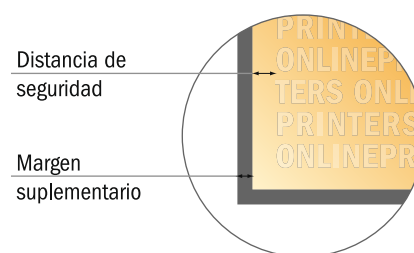

Papel de cartas

A4

- Formato de datos (incl. 2,00 mm sangrado): 21,40 x 30,10 cm
- Formato final: 21,00 x 29,70 cm
- **Distancia de seguridad**
4 mm: distancia de los textos/información hasta el borde del formato final. Esto evita el corte indeseado.

Por favor, ten en cuenta que:

- Has de aplicar el margen suplementario y la distancia de seguridad según lo indicado.
- Los colores del fondo, las imágenes o las gráficas se han de aplicar hasta el borde del formato de datos.
- Durante la producción se pueden producir tolerancias por el corte, el troquelado y el plegado.
- Este boceto no es a escala.
- Encontrarás las indicaciones sobre los datos de impresión en la pestaña "Datos de impresión" en www.onlineprinters.es