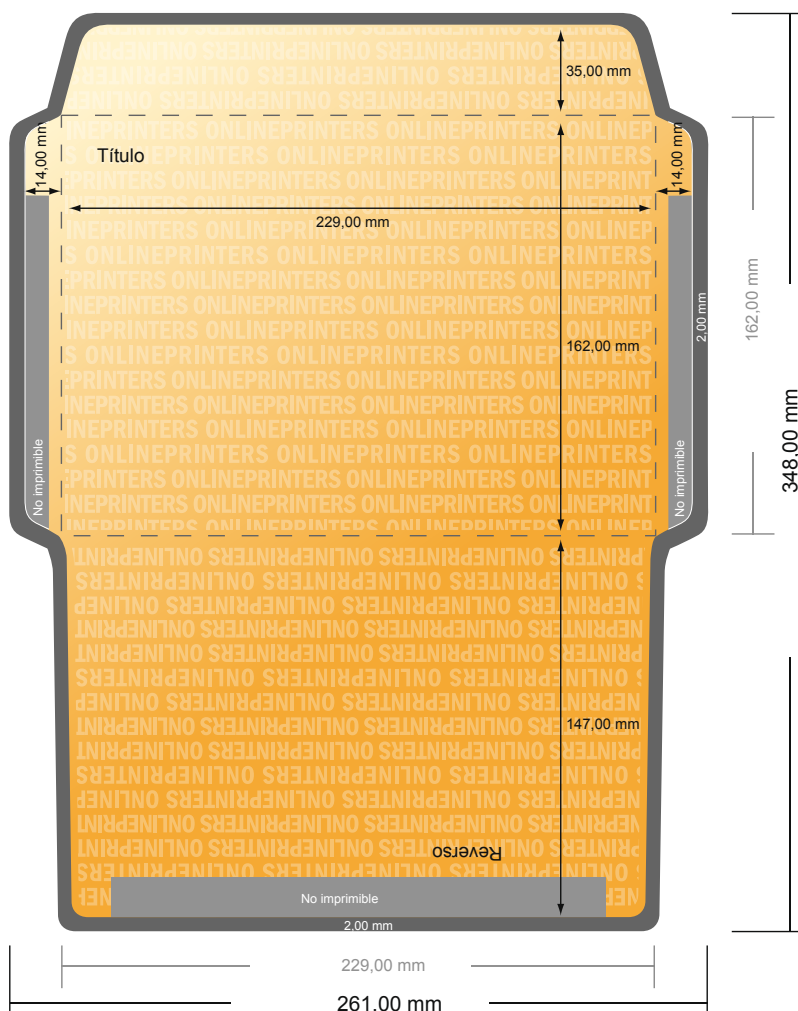

## Sobres permiten el ensobrado automático

C5 • sin ventana

- Formato de datos (incl. 2,00 mm sangrado): 26,10 x 34,80 cm
- Formato final: 22,90 x 16,20 cm
- Zona imprimible: 25,70 x 34,40 cm
- Las dimensiones del anverso y del reverso son idénticas.
- **Distancia de seguridad**  
4 mm: distancia de los textos/ información hasta el borde del formato final. Esto evita el corte indeseado.

Distancia de seguridad

### Por favor, ten en cuenta que:

- Has de aplicar el margen suplementario y la distancia de seguridad según lo indicado.
- Los colores del fondo, las imágenes o las gráficas se han de aplicar hasta el borde del formato de datos.
- Durante la producción se pueden producir tolerancias por el corte, el troquelado y el plegado.
- Este boceto no es a escala.
- Encontrarás las indicaciones sobre los datos de impresión en la pestaña "Datos de impresión" en [www.onlineprinters.es](http://www.onlineprinters.es)