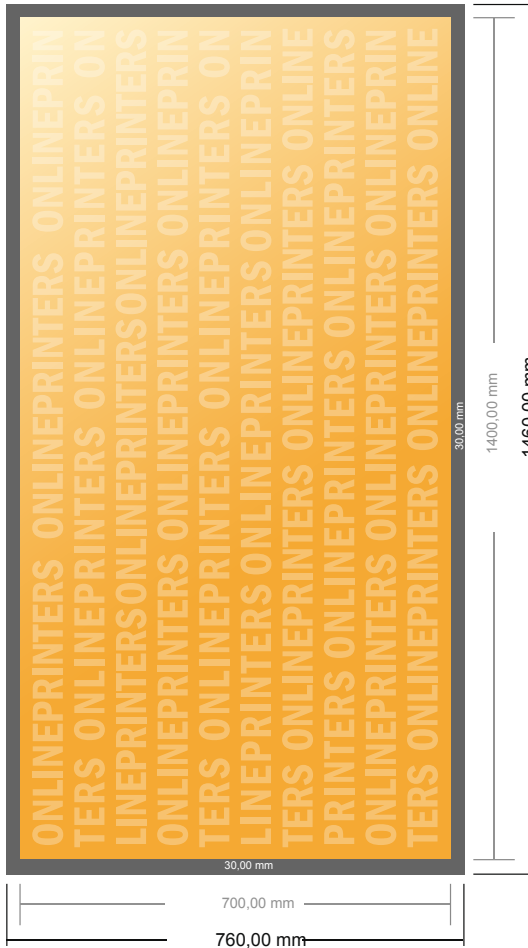

## Bastidor entelado

140 x 70 cm

- Formato de datos (incl. 30,00 mm sangrado): 146,00 x 76,00 cm
- Formato final: 140,00 x 70,00 cm
- **Distancia de seguridad**  
15,00 mm: distancia de los textos/información hasta el borde del formato final. Esto evita el corte indeseado.

### Por favor, ten en cuenta que:

- Has de aplicar el margen suplementario y la distancia de seguridad según lo indicado.
- Los colores del fondo, las imágenes o las gráficas se han de aplicar hasta el borde del formato de datos.
- Durante la producción se pueden producir tolerancias por el corte, el troquelado y el plegado.
- Este boceto no es a escala.
- Encontrarás las indicaciones sobre los datos de impresión en la pestaña "Datos de impresión" en [www.onlineprinters.es](http://www.onlineprinters.es)