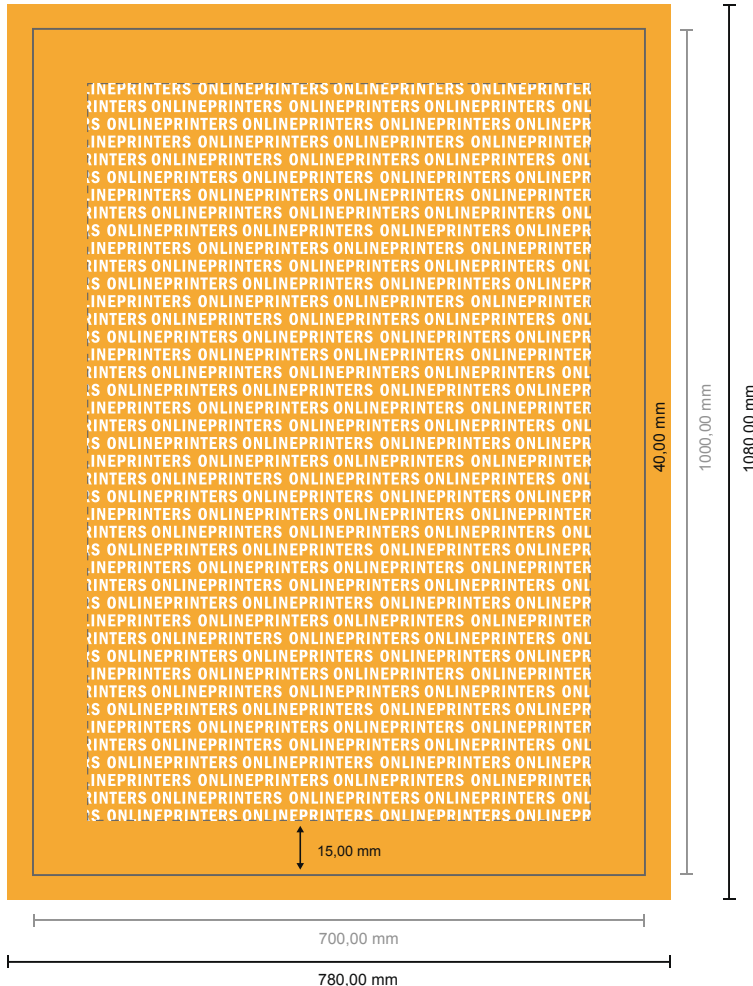

Bastidor entelado

70 x 100 cm

- Formato de datos (incl. 40,00 mm sangrado): 78,00 x 108,00 cm
- Formato final: 70,00 x 100,00 cm
- Distancia de seguridad 15.00 mm: distancia de los textos/información hasta el borde del formato final. Esto evita el corte indeseado.

Por favor, ten en cuenta que:

- Has de aplicar el margen suplementario y la distancia de seguridad según lo indicado.
- Los colores del fondo, las imágenes o las gráficas se han de aplicar hasta el borde del formato de datos.
- Durante la producción se pueden producir tolerancias por el corte, el troquelado y el plegado.
- Este boceto no es a escala.
- Encontrarás las indicaciones sobre los datos de impresión en la pestaña "Datos de impresión" en www.onlineprinters.es